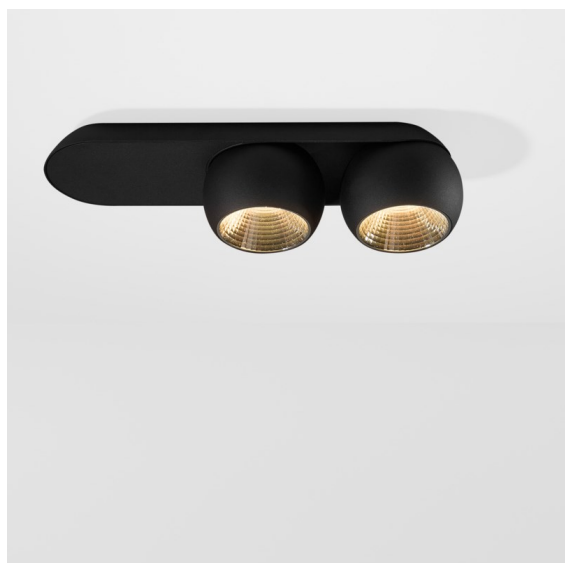

Marbul Surface Adjustable 109 2x LED 2700K DALI DI Black Structure

Spezifikationen

Material	11501232
Typ der Lichtquelle	LED
LED Typ	CREE 1507
LED-Technologie	COB-LED
CRI	Min. 90
Farbtemperatur	2700K
Lebensdauer	L80 B20 bei 50.000 Stunden
Leuchtmittel enthalten	Ja
Anzahl Lichtquellen	2
CIE-Fluxcode	100 100 100 100 88
Binning (SDCM)	2
Lichtrichtung	Abwärts
Optik	Reflektor
Eingangsspannung	230 V
Luminaire power (W)	15,0
Schutzklasse	I
Schutzart	20
Glühdrahtprüfung (°C)	960
Dimmprotokoll	DALI
DALI Standard	DALI-2
Innen/Außen	Innen
Anwendung	Decke, Wand
Montage	Aufbau
Verstellbarkeit	H 360° V 45°
Abstand zum beleuchteten Objekt (m)	0,1
Primärfarbe & Primäres Finish	Schwarz, Strukturiert
Bruttogewicht (g)	2197,0
Lichtstrom pro Lampe (lm)	634
Effizienz (lm/W)	84
UGR	14

Die Marbul ist eine zeitlose, kugelförmige Akzentleuchte. Durch ihre reine geometrische Form fügt sie sich problemlos in jedes Interieur ein. Warum Designer sie so lieben? Die Liebe zum Detail und die Schlichtheit der Form bieten ein minimalistisches, elegantes und vielseitiges Design für alle, die mit organischer Beleuchtung experimentieren möchten.