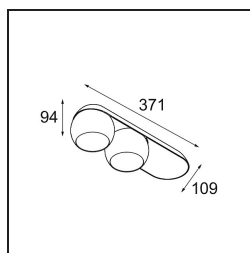

Marbul Surface Adjustable 109 2x LED 2700K DALI DI Black Structure

Spezifikationen

Material	11501232
Typ der Lichtquelle	LED
LED Typ	CREE 1507
LED-Technologie	COB-LED
CRI	Min. 90
Farbtemperatur	2700K
Lebensdauer	L80 B20 bei 50.000 Stunden
Leuchtmittel enthalten	Ja
Anzahl Lichtquellen	2
CIE-Fluxcode	100 100 100 100 88
Binning (SDCM)	2
Lichtrichtung	Abwärts
Optik	Reflektor
Eingangsspannung	230 V
Luminaire power (W)	15,0
Schutzklasse	I
Schutzart	20
Glühdrahtprüfung (°C)	960
Dimmprotokoll	DALI
DALI Standard	DALI-2
Innen/Außen	Innen
Anwendung	Decke, Wand
Montage	Aufbau
Verstellbarkeit	H 360° V 45°
Abstand zum beleuchteten Objekt (m)	0,1
Primärfarbe & Primäres Finish	Schwarz, Strukturiert
Bruttogewicht (g)	2197,0
Lichtstrom pro Lampe (lm)	634
Effizienz (lm/W)	84
UGR	14