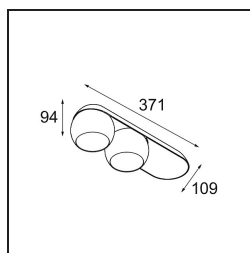

Date
Customer
Project
Type

*Marbul Surface Adjustable 109 2x LED 2700K DALI DI White Structure*

**Specifications**

Materiale	11501209
Tipo di Sorgente	LED
Tipologia LED	CREE 1507
Tecnologie LED	COB
CRI	Min. 90
Temperatura di colore della luce	2700K
Vita utile	L80B20 @50.000 ore
Lampadina inclusa	Sì
Numero di fonte luminosa	2
Codice di flusso CIE	100 100 100 100 88
Binning (SDCM)	2
Direzione della luce	Diretta
Ottiche	Riflettore
Volt in ingresso	230V
Luminaire power (W)	15,0
Classificazione elettrica	I
Grado IP	20
Test filo a caldo (°C)	960
Protocollo di regolazione (Dimmer)	DALI
DALI Standard	DALI-2
Interno/Esterno	Interno
Applicazione	Soffitto, Parete
Montaggio	Superficie
Orientabilità	H 360° V 45°
Distanza dall'oggetto illuminato (m)	0,1
Colore primario & Finitura primaria	Bianco, Strutturata
Peso lordo (g)	2197,0
Flusso luminoso per lampade (lm)	634
Efficienza (lm/W)	84
Livello abbagliamento	14