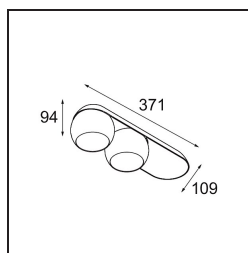

### Caractéristiques

Matériaux	11501209
Type de Source Lumineuse	LED
Type de LED	CREE 1507
Technologie LED	LED COB
CRI	Min. 90
Température de Couleur	2700K
Durée de Vie	L80B20 à 50 000 heures
Ampoule incluse	Oui
Nombre de Sources Lumineuses	2
Code de flux CIE	100 100 100 100 88
Groupe ment (SDCM)	2
Direction de la Lumière	Bas
Optique	Réflecteur
Tension d'Entrée	230 V
Luminaire power (W)	15,0
Classe Électrique	I
Indice de protection IP	20
Essai au fil incandescent (°C)	960
Protocole de Variation	DALI
DALI Standard	DALI-2
Intérieur/extérieur	Intérieur
Application	Plafond, Mur
Montage	En Surface
Ajustabilité	H 360° V 45°
Distance avec l'Objet Éclairé (m)	0,1
Couleur Principale & Finition Principale	Blanc, Structure
Poids brut (g)	2197,0
Flux lumineux par lampe (lm)	634
Efficacité (lm/W)	84
UGR	14