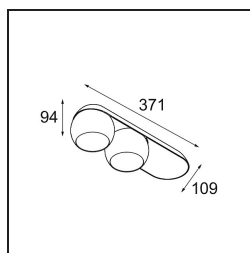

Datum
Kunde
Projekt
Art

Marbul Surface Adjustable 109 2x LED 2700K DALI DI White Structure

Spezifikationen

Material	11501209
Typ der Lichtquelle	LED
LED Typ	CREE 1507
LED-Technologie	COB-LED
CRI	Min. 90
Farbtemperatur	2700K
Lebensdauer	L80 B20 bei 50.000 Stunden
Leuchtmittel enthalten	Ja
Anzahl Lichtquellen	2
CIE-Fluxcode	100 100 100 100 88
Binning (SDCM)	2
Lichtrichtung	Abwärts
Optik	Reflektor
Eingangsspannung	230 V
Luminaire power (W)	15,0
Schutzklasse	I
Schutzart	20
Glühdrahtprüfung (°C)	960
Dimmprotokoll	DALI
DALI Standard	DALI-2
Innen/Außen	Innen
Anwendung	Decke, Wand
Montage	Aufbau
Verstellbarkeit	H 360° V 45°
Abstand zum beleuchteten Objekt (m)	0,1
Primärfarbe & Primäres Finish	Weiß, Strukturiert
Bruttogewicht (g)	2197,0
Lichtstrom pro Lampe (lm)	634
Effizienz (lm/W)	84
UGR	14