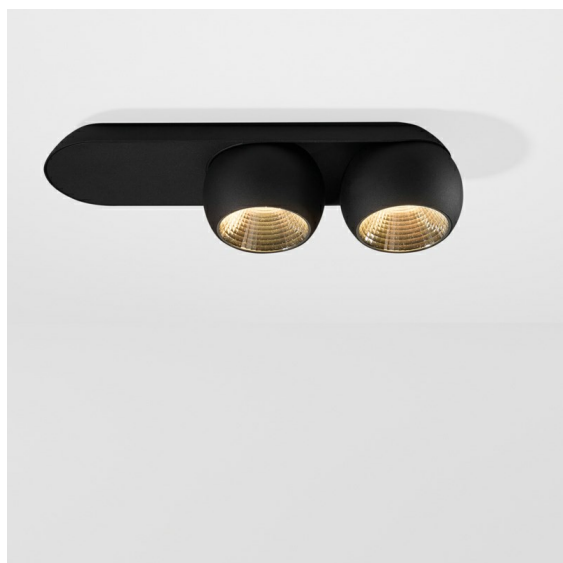

Datum
Klant
Project
Soort

Marbul Surface Adjustable 109 2x LED 2700K 1-10V/Push-Dim DI Black Structure

Specificaties

Materiaal	11501132
Type Lichtbron	LED
LED type	CREE 1507
LED technologie	Led-COB
CRI	Min. 90
Kleurtemperatuur	2700K
Levensduur	L80B20 bij 50.000 Uur
Lamp inbegrepen	Ja
Aantal Lichtbronnen	2
CIE-fluxcode	100 100 100 100 88
Binning (SDCM)	2
Lichtrichting	Omlaag
Optisch	Reflector
Ingangsspanning	230 V
Luminaire power (W)	15,0
Elektriciteitsklasse	I
IP-klasse	20
Gloeidraadtest (°C)	960
Protocol Voor Dimmen	1-10V, Pushdim
Binnen/Buiten	Binnen
Toepassing	Plafond, Wand
Montage	Opbouw
Verstelbaarheid	H 360° V 45°
Afstand tot Verlicht Voorwerp (m)	0,1
Primaire Kleur & Primaire Afwerking	Zwart, Structuur
Brutogewicht (g)	2197,0
Geleverde lumen (lm)	634
Efficiëntie (lm/W)	84
UGR	14
Opmerking	<ul style="list-style-type: none"> • 4000K op verzoek • Magnetische reflector niet inbegrepen • 4000K op verzoek • Dit is geen compleet product. Magnetische reflector vereist. • Dit is geen compleet product. Magnetische reflector vereist.

Marbul is tijdloze, bolvormige accentverlichting. De pure geometrische vormen passen perfect in elk interieur. Waarom designers er helemaal weg van zijn? De aandacht voor details en de eenvoudige vormen creëren een minimalistisch, elegant en veelzijdig ontwerp voor iedereen die wil experimenteren met organische verlichting.

TM30 & CRI Diagrammen

Lichtspreading & Stralingsdiagram

Diagrammen

Optische Accessoires

- **10216830** Reflector 82 Super Spot Aluminium Anodised
- **10216930** Reflector 82 Super Spot Champagne Anodised
- **10217030** Reflector 82 Super Spot Gold Anodised
- **10217130** Reflector 82 Medium Aluminium Anodised
- **10217230** Reflector 82 Medium Champagne Anodised
- **10217330** Reflector 82 Medium Gold Anodised
- **10217430** Reflector 82 Flood Aluminium Anodised
- **10217530** Reflector 82 Flood Champagne Anodised
- **10217630** Reflector 82 Flood Gold Anodised