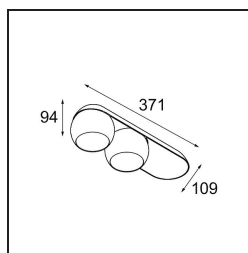

Datum
Klant
Project
Soort

Marbul Surface Adjustable 109 2x LED 2700K 1-10V/Push-Dim DI Black Structure

Specificaties

Materiaal	11501132
Type Lichtbron	LED
LED type	CREE 1507
LED technologie	Led-COB
CRI	Min. 90
Kleurtemperatuur	2700K
Levensduur	L80B20 bij 50.000 Uur
Lamp inbegrepen	Ja
Aantal Lichtbronnen	2
CIE-fluxcode	100 100 100 100 88
Binning (SDCM)	2
Lichtrichting	Omlaag
Optisch	Reflector
Ingangsspanning	230 V
Luminaire power (W)	15,0
Elektriciteitsklasse	I
IP-klasse	20
Gloeidraadtest (°C)	960
Protocol Voor Dimmen	1-10V, Pushdim
Binnen/Buiten	Binnen
Toepassing	Plafond, Wand
Montage	Opbouw
Verstelbaarheid	H 360° V 45°
Afstand tot Verlicht Voorwerp (m)	0,1
Primaire Kleur & Primaire Afwerking	Zwart, Structuur
Brutogewicht (g)	2197,0
Geleverde lumen (lm)	634
Efficiëntie (lm/W)	84
UGR	14
Opmerking	<ul style="list-style-type: none"> • 4000K op verzoek • Magnetische reflector niet inbegrepen • 4000K op verzoek • Dit is geen compleet product. Magnetische reflector vereist. • Dit is geen compleet product. Magnetische reflector vereist.