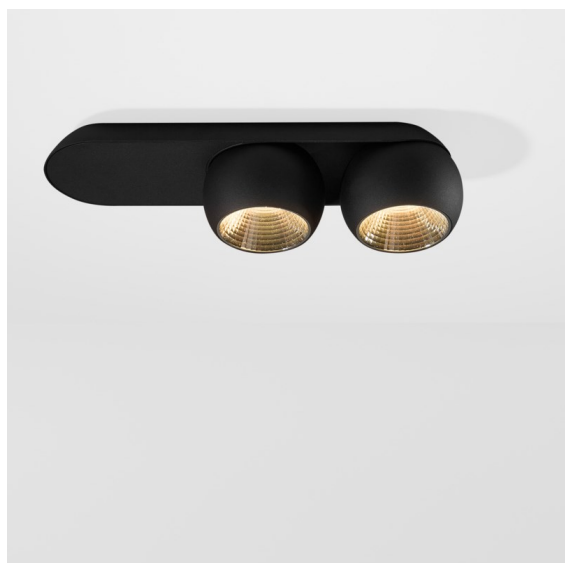

Date
Customer
Project
Type

Marbul Surface Adjustable 109 2x LED 2700K 1-10V/Push-Dim DI Black Structure

Specifications

Materiale	11501132
Tipo di Sorgente	LED
Tipologia LED	CREE 1507
Tecnologie LED	COB
CRI	Min. 90
Temperatura di colore della luce	2700K
Vita utile	L80B20 @50.000 ore
Lampadina inclusa	Sì
Numero di fonte luminosa	2
Codice di flusso CIE	100 100 100 100 88
Binning (SDCM)	2
Direzione della luce	Diretta
Ottiche	Riflettore
Volt in ingresso	230V
Luminaire power (W)	15,0
Classificazione elettrica	I
Grado IP	20
Test filo a caldo (°C)	960
Protocollo di regolazione (Dimmer)	1-10V, Push-Dim
Interno/Esterno	Interno
Applicazione	Soffitto, Parete
Montaggio	Superficie
Orientabilità	H 360° V 45°
Distanza dall'oggetto illuminato (m)	0,1
Colore primario & Finitura primaria	Nero, Strutturata
Peso lordo (g)	2197,0
Flusso luminoso per lampade (lm)	634
Efficienza (lm/W)	84
Livello abbagliamento	14

Marbul è un apparecchio illuminante d'accento sferico e senza tempo. La sua forma geometrica pura lo rende facilmente integrabile in ogni ambiente. Perché i designer lo amano così tanto? L'attenzione ai dettagli e la semplicità della forma offrono un design minimalista, elegante e versatile per chi desidera sperimentare un'illuminazione organica.