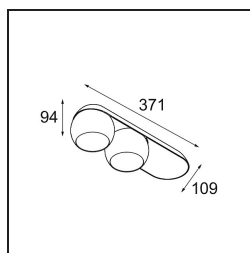

Date
Customer
Project
Type

Marbul Surface Adjustable 109 2x LED 2700K 1-10V/Push-Dim DI Black Structure

Specifications

Materiale	11501132
Tipo di Sorgente	LED
Tipologia LED	CREE 1507
Tecnologie LED	COB
CRI	Min. 90
Temperatura di colore della luce	2700K
Vita utile	L80B20 @50.000 ore
Lampadina inclusa	Sì
Numero di fonte luminosa	2
Codice di flusso CIE	100 100 100 100 88
Binning (SDCM)	2
Direzione della luce	Diretta
Ottiche	Riflettore
Volt in ingresso	230V
Luminaire power (W)	15,0
Classificazione elettrica	I
Grado IP	20
Test filo a caldo (°C)	960
Protocollo di regolazione (Dimmer)	1-10V, Push-Dim
Interno/Esterno	Interno
Applicazione	Soffitto, Parete
Montaggio	Superficie
Orientabilità	H 360° V 45°
Distanza dall'oggetto illuminato (m)	0,1
Colore primario & Finitura primaria	Nero, Strutturata
Peso lordo (g)	2197,0
Flusso luminoso per lampade (lm)	634
Efficienza (lm/W)	84
Livello abbagliamento	14