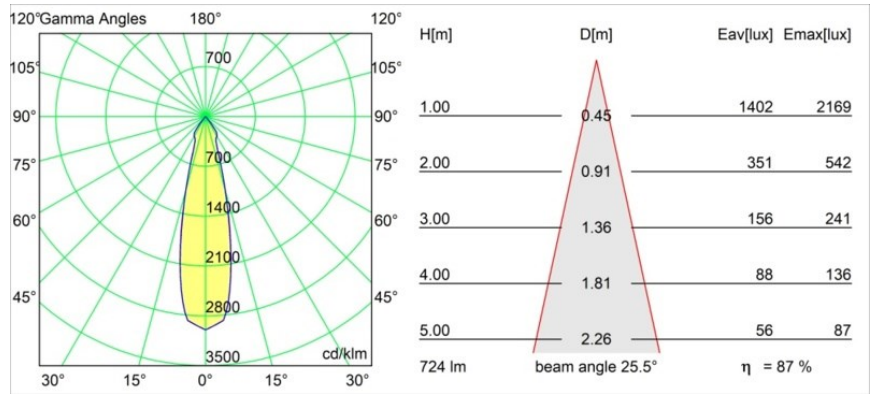

Light distribution & beam diagram