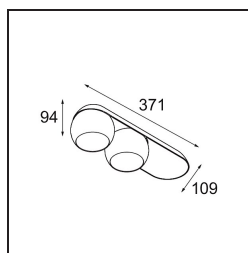

Marbul Surface Adjustable 109 2x LED 2700K 1-10V/Push-Dim DI Black Structure

Caractéristiques

Matériaux	11501132
Type de Source Lumineuse	LED
Type de LED	CREE 1507
Technologie LED	LED COB
CRI	Min. 90
Température de Couleur	2700K
Durée de Vie	L80B20 à 50 000 heures
Ampoule incluse	Oui
Nombre de Sources Lumineuses	2
Code de flux CIE	100 100 100 100 88
Groupe ment (SDCM)	2
Direction de la Lumière	Bas
Optique	Réflecteur
Tension d'Entrée	230 V
Luminaire power (W)	15,0
Classe Électrique	I
Indice de protection IP	20
Essai au fil incandescent (°C)	960
Protocole de Variation	1-10 V, Push-Dim
Intérieur/extérieur	Intérieur
Application	Plafond, Mur
Montage	En Surface
Ajustabilité	H 360° V 45°
Distance avec l'Objet Éclairé (m)	0,1
Couleur Principale & Finition Principale	Noir, Structure
Poids brut (g)	2197,0
Flux lumineux par lampe (lm)	634
Efficacité (lm/W)	84
UGR	14