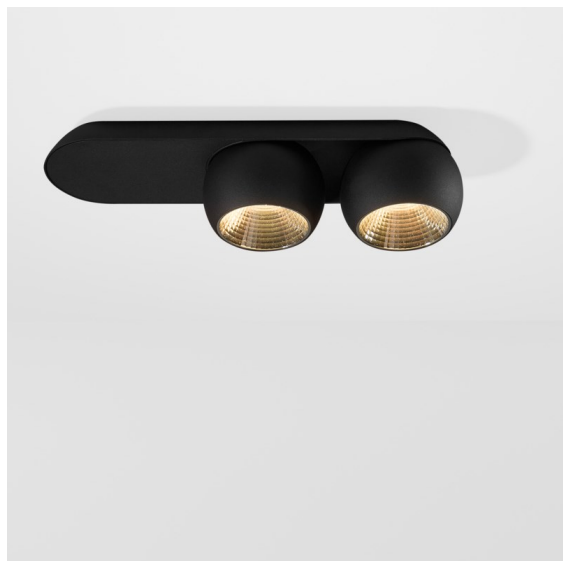

Marbul Surface Adjustable 109 2x LED 2700K 1-10V/Push-Dim DI Black Structure

Caractéristiques

Matériaux	11501132
Type de Source Lumineuse	LED
Type de LED	CREE 1507
Technologie LED	LED COB
CRI	Min. 90
Température de Couleur	2700K
Durée de Vie	L80B20 à 50 000 heures
Ampoule incluse	Oui
Nombre de Sources Lumineuses	2
Code de flux CIE	100 100 100 100 88
Groupe ment (SDCM)	2
Direction de la Lumière	Bas
Optique	Réflecteur
Tension d'Entrée	230 V
Luminaire power (W)	15,0
Classe Électrique	I
Indice de protection IP	20
Essai au fil incandescent (°C)	960
Protocole de Variation	1-10 V, Push-Dim
Intérieur/extérieur	Intérieur
Application	Plafond, Mur
Montage	En Surface
Ajustabilité	H 360° V 45°
Distance avec l'Objet Éclairé (m)	0,1
Couleur Principale & Finition Principale	Noir, Structure
Poids brut (g)	2197,0
Flux lumineux par lampe (lm)	634
Efficacité (lm/W)	84
UGR	14

Marbul est un luminaire d'accentuation sphérique et intemporel. Grâce à sa géométrie pure, il s'adapte facilement à chaque intérieur. Pourquoi les designers l'aiment-ils tant ? Avec le souci du détail et la simplicité de la forme, il propose un design minimaliste, élégant et polyvalent pour ceux qui cherchent à expérimenter l'éclairage organique.