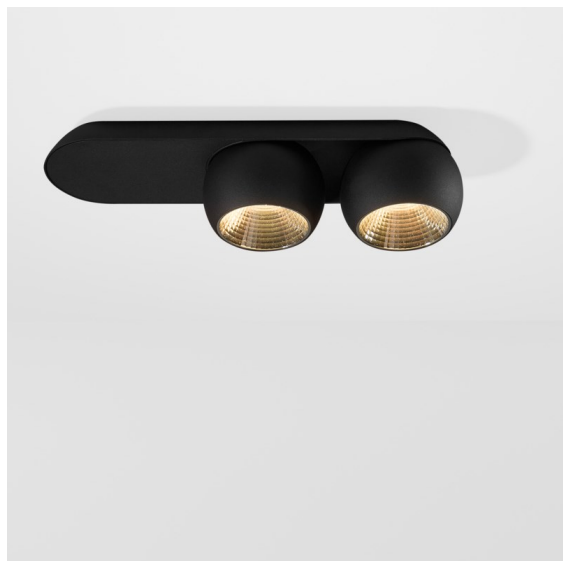

*Marbul Surface Adjustable 109 2x LED 2700K 1-10V/Push-Dim DI Black Structure*

### Specifications

Material	11501132
Tipo de fuente de luz	LED
Tipo de LED	CREE 1507
Tecnología LED	COB LED
CRI	Min. 90
Temperatura del color	2700K
Vida Útil	L80B20 @50.000 horas
Lámpara Incluida	Sí
Número de fuentes de luz	2
Código de flujo CIE	100 100 100 100 88
Binning (SDCM)	2
Dirección de la luz	Directo
Óptica	Reflector
Voltaje de entrada	230V
Luminaire power (W)	15,0
Clasificación eléctrica	I
Clasificación del IP	20
Clasificación de hilo incandescente (°C)	960
Protocolo de regulación	1-10V, Push-Dim
Interio/Exterior	Interior
Aplicación	Techo, Pared
Montaje	Superficie
Ajustabilidad	H 360° V 45°
Distancia al objeto iluminado (m)	0,1
Color principal & Acabado principal	Negro, Estructura
Peso bruto (g)	2197,0
Flujo luminoso por lámpara (lm)	634
Eficacia (lm/W)	84
Índice de deslumbramiento	14

Marbul es una luminaria de resalte esférica e imperecedera. Con su forma geométrica pura se adapta fácilmente a cualquier espacio interior. ¿Por qué es un accesorio tan adorado por diseñadores? La atención al detalle y la simplicidad de la forma ofrecen un diseño versátil, elegante y minimalista a quienes desean experimentar con la iluminación orgánica.