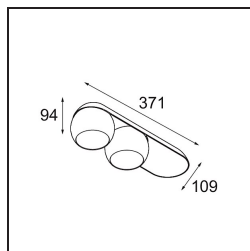

*Marbul Surface Adjustable 109 2x LED 2700K 1-10V/Push-Dim DI Black Structure*

### Specifications

Material	11501132
Tipo de fuente de luz	LED
Tipo de LED	CREE 1507
Tecnología LED	COB LED
CRI	Min. 90
Temperatura del color	2700K
Vida Útil	L80B20 @50.000 horas
Lámpara Incluida	Sí
Número de fuentes de luz	2
Código de flujo CIE	100 100 100 100 88
Binning (SDCM)	2
Dirección de la luz	Directo
Óptica	Reflector
Voltaje de entrada	230V
Luminaire power (W)	15,0
Clasificación eléctrica	I
Clasificación del IP	20
Clasificación de hilo incandescente (°C)	960
Protocolo de regulación	1-10V, Push-Dim
Interio/Exterior	Interior
Aplicación	Techo, Pared
Montaje	Superficie
Ajustabilidad	H 360° V 45°
Distancia al objeto iluminado (m)	0,1
Color principal & Acabado principal	Negro, Estructura
Peso bruto (g)	2197,0
Flujo luminoso por lámpara (lm)	634
Eficacia (lm/W)	84
Índice de deslumbramiento	14