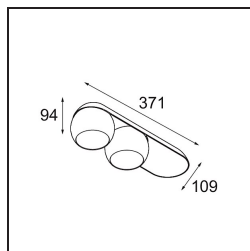

Datum
Kunde
Projekt
Art

Marbul Surface Adjustable 109 2x LED 2700K 1-10V/Push-Dim DI Black Structure

Spezifikationen

Material	11501132
Typ der Lichtquelle	LED
LED Typ	CREE 1507
LED-Technologie	COB-LED
CRI	Min. 90
Farbtemperatur	2700K
Lebensdauer	L80 B20 bei 50.000 Stunden
Leuchtmittel enthalten	Ja
Anzahl Lichtquellen	2
CIE-Fluxcode	100 100 100 100 88
Binning (SDCM)	2
Lichtrichtung	Abwärts
Optik	Reflektor
Eingangsspannung	230 V
Luminaire power (W)	15,0
Schutzklasse	I
Schutzart	20
Glühdrahtprüfung (°C)	960
Dimmprotokoll	1-10V, Push-Dim
Innen/Außen	Innen
Anwendung	Decke, Wand
Montage	Aufbau
Verstellbarkeit	H 360° V 45°
Abstand zum beleuchteten Objekt (m)	0,1
Primärfarbe & Primäres Finish	Schwarz, Strukturiert
Bruttogewicht (g)	2197,0
Lichtstrom pro Lampe (lm)	634
Effizienz (lm/W)	84
UGR	14