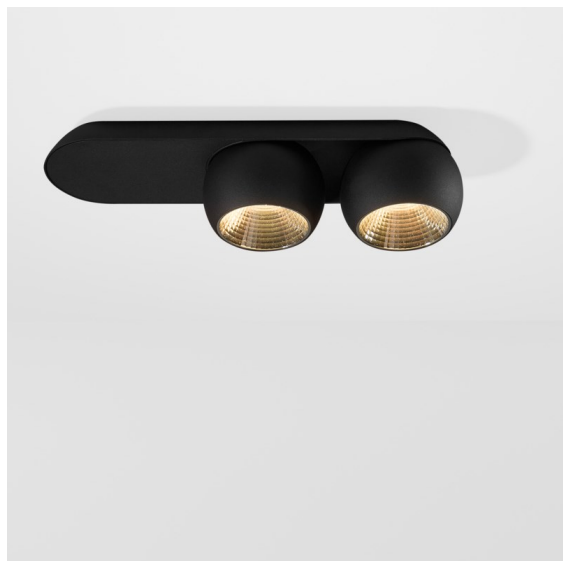

Datum
Kunde
Projekt
Art

Marbul Surface Adjustable 109 2x LED 2700K 1-10V/Push-Dim DI Black Structure

Spezifikationen

Material	11501132
Typ der Lichtquelle	LED
LED Typ	CREE 1507
LED-Technologie	COB-LED
CRI	Min. 90
Farbtemperatur	2700K
Lebensdauer	L80 B20 bei 50.000 Stunden
Leuchtmittel enthalten	Ja
Anzahl Lichtquellen	2
CIE-Fluxcode	100 100 100 100 88
Binning (SDCM)	2
Lichtrichtung	Abwärts
Optik	Reflektor
Eingangsspannung	230 V
Luminaire power (W)	15,0
Schutzklasse	I
Schutzart	20
Glühdrahtprüfung (°C)	960
Dimmprotokoll	1-10V, Push-Dim
Innen/Außen	Innen
Anwendung	Decke, Wand
Montage	Aufbau
Verstellbarkeit	H 360° V 45°
Abstand zum beleuchteten Objekt (m)	0,1
Primärfarbe & Primäres Finish	Schwarz, Strukturiert
Bruttogewicht (g)	2197,0
Lichtstrom pro Lampe (lm)	634
Effizienz (lm/W)	84
UGR	14

Die Marbul ist eine zeitlose, kugelförmige Akzentleuchte. Durch ihre reine geometrische Form fügt sie sich problemlos in jedes Interieur ein. Warum Designer sie so lieben? Die Liebe zum Detail und die Schlichtheit der Form bieten ein minimalistisches, elegantes und vielseitiges Design für alle, die mit organischer Beleuchtung experimentieren möchten.