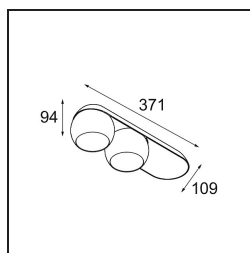

Marbul Surface Adjustable 109 2x LED 2700K 1-10V/Push-Dim DI White Structure

Specifications

Material	11501109
Tipo de fuente de luz	LED
Tipo de LED	CREE 1507
Tecnología LED	COB LED
CRI	Min. 90
Temperatura del color	2700K
Vida Útil	L80B20 @50.000 horas
Lámpara Incluida	Sí
Número de fuentes de luz	2
Código de flujo CIE	100 100 100 100 88
Binning (SDCM)	2
Dirección de la luz	Directo
Óptica	Reflector
Voltaje de entrada	230V
Luminaire power (W)	15,0
Clasificación eléctrica	I
Clasificación del IP	20
Clasificación de hilo incandescente (°C)	960
Protocolo de regulación	1-10V, Push-Dim
Interio/Exterior	Interior
Aplicación	Techo, Pared
Montaje	Superficie
Ajustabilidad	H 360° V 45°
Distancia al objeto iluminado (m)	0,1
Color principal & Acabado principal	Blanco, Estructura
Peso bruto (g)	2197,0
Flujo luminoso por lámpara (lm)	634
Eficacia (lm/W)	84
Índice de deslumbramiento	14