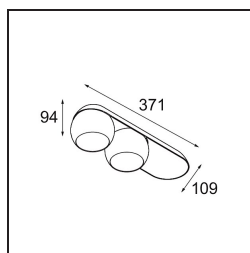

Spezifikationen

Material	11501109
Typ der Lichtquelle	LED
LED Typ	CREE 1507
LED-Technologie	COB-LED
CRI	Min. 90
Farbtemperatur	2700K
Lebensdauer	L80 B20 bei 50.000 Stunden
Leuchtmittel enthalten	Ja
Anzahl Lichtquellen	2
CIE-Fluxcode	100 100 100 100 88
Binning (SDCM)	2
Lichtrichtung	Abwärts
Optik	Reflektor
Eingangsspannung	230 V
Luminaire power (W)	15,0
Schutzklasse	I
Schutzart	20
Glühdrahtprüfung (°C)	960
Dimmprotokoll	1-10V, Push-Dim
Innen/Außen	Innen
Anwendung	Decke, Wand
Montage	Aufbau
Verstellbarkeit	H 360° V 45°
Abstand zum beleuchteten Objekt (m)	0,1
Primärfarbe & Primäres Finish	Weiß, Strukturiert
Bruttogewicht (g)	2197,0
Lichtstrom pro Lampe (lm)	634
Effizienz (lm/W)	84
UGR	14