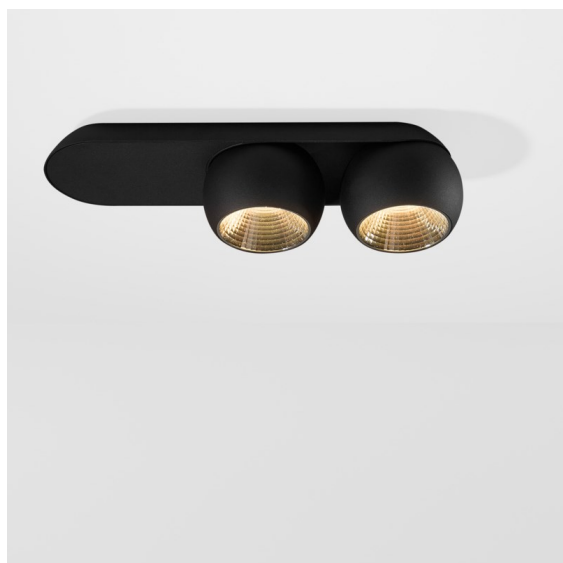

Datum
Klant
Project
Soort

Marbul Surface Adjustable 109 2x LED 2700K Trailing Edge DI Black Structure

Specificaties

Materiaal	11501032
Type Lichtbron	LED
LED type	CREE 1507
LED technologie	Led-COB
CRI	Min. 90
Kleurtemperatuur	2700K
Levensduur	L80B20 bij 50.000 Uur
Lamp inbegrepen	Ja
Aantal Lichtbronnen	2
CIE-fluxcode	100 100 100 100 88
Binning (SDCM)	2
Lichtrichting	Omlaag
Optisch	Reflector
Ingangsspanning	230 V
Luminaire power (W)	15,0
Elektriciteitsklasse	I
IP-klasse	20
Gloeidraadtest (°C)	960
Protocol Voor Dimmen	Trailing-Edge
Binnen/Buiten	Binnen
Toepassing	Plafond, Wand
Montage	Opbouw
Verstelbaarheid	H 360° V 45°
Afstand tot Verlicht Voorwerp (m)	0,1
Primaire Kleur & Primaire Afwerking	Zwart, Structuur
Brutogewicht (g)	2330,0
Lumenoutput per lampunit (lm)	634
Efficiëntie (lm/W)	84
UGR	14

- Opmerking
- 4000K op verzoek
 - Dit is geen volledig product. Ontdek hieronder de vereiste accessoires.
 - Magnetische reflector niet inbegrepen
 - 4000K op verzoek
 - Dit is geen compleet product. Magnetische reflector vereist.
 - Dit is geen compleet product. Magnetische reflector vereist.

Marbul is tijdloze, bolvormige accentverlichting. De pure geometrische vormen passen perfect in elk interieur. Waarom designers er helemaal weg van zijn? De aandacht voor details en de eenvoudige vormen creëren een minimalistisch, elegant en veelzijdig ontwerp voor iedereen die wil experimenteren met organische verlichting.