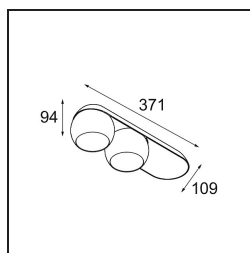

Datum
Klant
Project
Soort

Marbul Surface Adjustable 109 2x LED 2700K Trailing Edge DI Black Structure

Specificaties

Materiaal	11501032
Type Lichtbron	LED
LED type	CREE 1507
LED technologie	Led-COB
CRI	Min. 90
Kleurtemperatuur	2700K
Levensduur	L80B20 bij 50.000 Uur
Lamp inbegrepen	Ja
Aantal Lichtbronnen	2
CIE-fluxcode	100 100 100 100 88
Binning (SDCM)	2
Lichtrichting	Omlaag
Optisch	Reflector
Ingangsspanning	230 V
Luminaire power (W)	15,0
Elektriciteitsklasse	I
IP-klasse	20
Gloeidraadtest (°C)	960
Protocol Voor Dimmen	Trailing-Edge
Binnen/Buiten	Binnen
Toepassing	Plafond, Wand
Montage	Opbouw
Verstelbaarheid	H 360° V 45°
Afstand tot Verlicht Voorwerp (m)	0,1
Primaire Kleur & Primaire Afwerking	Zwart, Structuur
Brutogewicht (g)	2330,0
Lumenoutput per lampunit (lm)	634
Efficiëntie (lm/W)	84
UGR	14