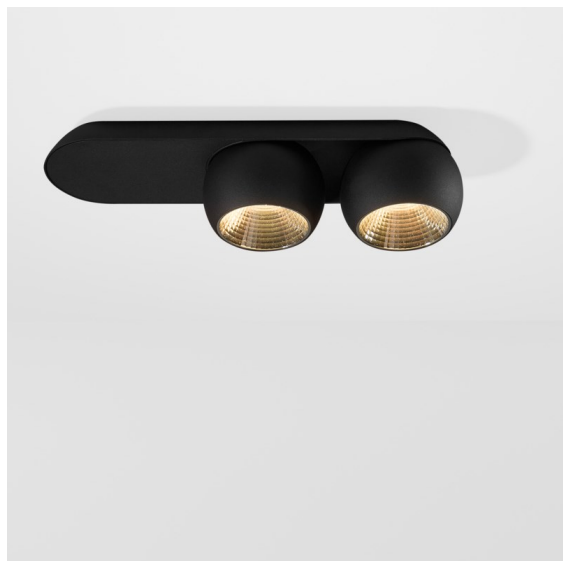

Marbul Surface Adjustable 109 2x LED 2700K Trailing Edge DI Black Structure

Specifications

Materiale	11501032
Tipo di Sorgente	LED
Tipologia LED	CREE 1507
Tecnologie LED	COB
CRI	Min. 90
Temperatura di colore della luce	2700K
Vita utile	L80B20 @50.000 ore
Lampadina inclusa	Sì
Numero di fonte luminosa	2
Codice di flusso CIE	100 100 100 100 88
Binning (SDCM)	2
Direzione della luce	Diretta
Ottiche	Riflettore
Volt in ingresso	230V
Luminaire power (W)	15,0
Classificazione elettrica	I
Grado IP	20
Test filo a caldo (°C)	960
Protocollo di regolazione (Dimmer)	Taglio di fase
Interno/Esterno	Interno
Applicazione	Soffitto, Parete
Montaggio	Superficie
Orientabilità	H 360° V 45°
Distanza dall'oggetto illuminato (m)	0,1
Colore primario & Finitura primaria	Nero, Strutturata
Peso lordo (g)	2330,0
Flusso luminoso per lampade (lm)	634
Efficienza (lm/W)	84
Livello abbagliamento	14

Marbul è un apparecchio illuminante d'accento sferico e senza tempo. La sua forma geometrica pura lo rende facilmente integrabile in ogni ambiente. Perché i designer lo amano così tanto? L'attenzione ai dettagli e la semplicità della forma offrono un design minimalista, elegante e versatile per chi desidera sperimentare un'illuminazione organica.