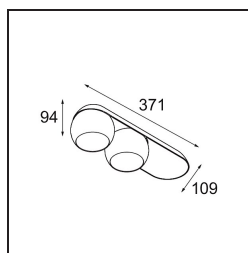

Marbul Surface Adjustable 109 2x LED 2700K Trailing Edge DI Black Structure

Specifications

Materiale	11501032
Tipo di Sorgente	LED
Tipologia LED	CREE 1507
Tecnologie LED	COB
CRI	Min. 90
Temperatura di colore della luce	2700K
Vita utile	L80B20 @50.000 ore
Lampadina inclusa	Sì
Numero di fonte luminosa	2
Codice di flusso CIE	100 100 100 100 88
Binning (SDCM)	2
Direzione della luce	Diretta
Ottiche	Riflettore
Volt in ingresso	230V
Luminaire power (W)	15,0
Classificazione elettrica	I
Grado IP	20
Test filo a caldo (°C)	960
Protocollo di regolazione (Dimmer)	Taglio di fase
Interno/Esterno	Interno
Applicazione	Soffitto, Parete
Montaggio	Superficie
Orientabilità	H 360° V 45°
Distanza dall'oggetto illuminato (m)	0,1
Colore primario & Finitura primaria	Nero, Strutturata
Peso lordo (g)	2330,0
Flusso luminoso per lampade (lm)	634
Efficienza (lm/W)	84
Livello abbagliamento	14