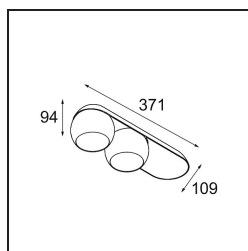

Marbul Surface Adjustable 109 2x LED 2700K Trailing Edge DI Black Structure

Caractéristiques

Matériaux	11501032
Type de Source Lumineuse	LED
Type de LED	CREE 1507
Technologie LED	LED COB
CRI	Min. 90
Température de Couleur	2700K
Durée de Vie	L80B20 à 50 000 heures
Ampoule incluse	Oui
Nombre de Sources Lumineuses	2
Code de flux CIE	100 100 100 100 88
Groupe ment (SDCM)	2
Direction de la Lumière	Bas
Optique	Réflecteur
Tension d'Entrée	230 V
Luminaire power (W)	15,0
Classe Électrique	I
Indice de protection IP	20
Essai au fil incandescent (°C)	960
Protocole de Variation	Coupe re en Fin de Phase
Intérieur/extérieur	Intérieur
Application	Plafond, Mur
Montage	En Surface
Ajustabilité	H 360° V 45°
Distance avec l'Objet Éclairé (m)	0,1
Couleur Principale & Finition Principale	Noir, Structure
Poids brut (g)	2330,0
Flux lumineux par lampe (lm)	634
Efficacité (lm/W)	84
UGR	14