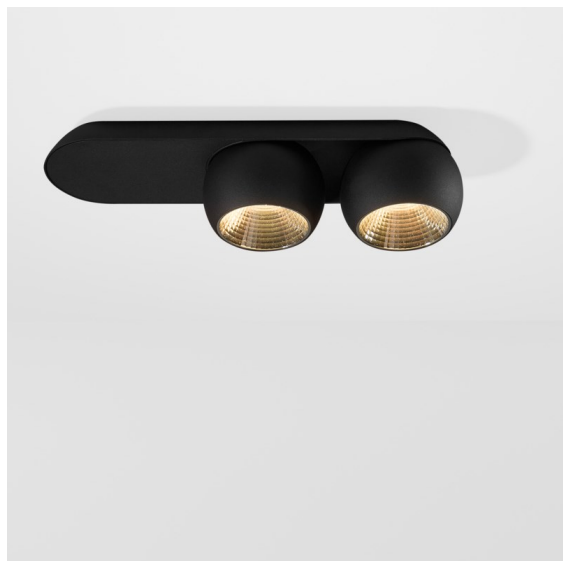

Marbul Surface Adjustable 109 2x LED 2700K Trailing Edge DI Black Structure

Caractéristiques

Matériaux	11501032
Type de Source Lumineuse	LED
Type de LED	CREE 1507
Technologie LED	LED COB
CRI	Min. 90
Température de Couleur	2700K
Durée de Vie	L80B20 à 50 000 heures
Ampoule incluse	Oui
Nombre de Sources Lumineuses	2
Code de flux CIE	100 100 100 100 88
Groupe ment (SDCM)	2
Direction de la Lumière	Bas
Optique	Réflecteur
Tension d'Entrée	230 V
Luminaire power (W)	15,0
Classe Électrique	I
Indice de protection IP	20
Essai au fil incandescent (°C)	960
Protocole de Variation	Coupe re en Fin de Phase
Intérieur/extérieur	Intérieur
Application	Plafond, Mur
Montage	En Surface
Ajustabilité	H 360° V 45°
Distance avec l'Objet Éclairé (m)	0,1
Couleur Principale & Finition Principale	Noir, Structure
Poids brut (g)	2330,0
Flux lumineux par lampe (lm)	634
Efficacité (lm/W)	84
UGR	14

Marbul est un luminaire d'accentuation sphérique et intemporel. Grâce à sa géométrie pure, il s'adapte facilement à chaque intérieur. Pourquoi les designers l'aiment-ils tant ? Avec le souci du détail et la simplicité de la forme, il propose un design minimaliste, élégant et polyvalent pour ceux qui cherchent à expé rimer l'éclairage organique.