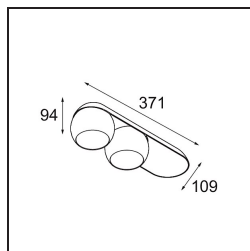

Date
Customer
Project
Type

*Marbul Surface Adjustable 109 2x LED 2700K Trailing Edge DI Black Structure*

**Specifications**

Material	11501032
Tipo de fuente de luz	LED
Tipo de LED	CREE 1507
Tecnología LED	COB LED
CRI	Min. 90
Temperatura del color	2700K
Vida Útil	L80B20 @50.000 horas
Lámpara Incluida	Sí
Número de fuentes de luz	2
Código de flujo CIE	100 100 100 100 88
Binning (SDCM)	2
Dirección de la luz	Directo
Óptica	Reflector
Voltaje de entrada	230V
Luminaire power (W)	15,0
Clasificación eléctrica	I
Clasificación del IP	20
Clasificación de hilo incandescente (°C)	960
Protocolo de regulación	Trailing Edge
Interio/Exterior	Interior
Aplicación	Techo, Pared
Montaje	Superficie
Ajustabilidad	H 360° V 45°
Distancia al objeto iluminado (m)	0,1
Color principal & Acabado principal	Negro, Estructura
Peso bruto (g)	2330,0
Flujo luminoso por lámpara (lm)	634
Eficacia (lm/W)	84
Índice de deslumbramiento	14