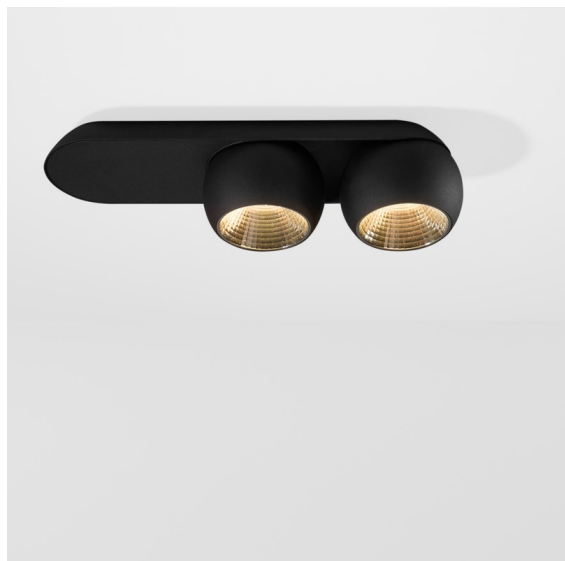

Date
Customer
Project
Type

*Marbul Surface Adjustable 109 2x LED 2700K Trailing Edge DI Black Structure*

**Specifications**

Material	11501032
Tipo de fuente de luz	LED
Tipo de LED	CREE 1507
Tecnología LED	COB LED
CRI	Min. 90
Temperatura del color	2700K
Vida Útil	L80B20 @50.000 horas
Lámpara Incluida	Sí
Número de fuentes de luz	2
Código de flujo CIE	100 100 100 100 88
Binning (SDCM)	2
Dirección de la luz	Directo
Óptica	Reflector
Voltaje de entrada	230V
Luminaire power (W)	15,0
Clasificación eléctrica	I
Clasificación del IP	20
Clasificación de hilo incandescente (°C)	960
Protocolo de regulación	Trailing Edge
Interio/Exterior	Interior
Aplicación	Techo, Pared
Montaje	Superficie
Ajustabilidad	H 360° V 45°
Distancia al objeto iluminado (m)	0,1
Color principal & Acabado principal	Negro, Estructura
Peso bruto (g)	2330,0
Flujo luminoso por lámpara (lm)	634
Eficacia (lm/W)	84
Índice de deslumbramiento	14

Marbul es una luminaria de resalte esférica e imperecedera. Con su forma geométrica pura se adapta fácilmente a cualquier espacio interior. ¿Por qué es un accesorio tan adorado por diseñadores? La atención al detalle y la simplicidad de la forma ofrecen un diseño versátil, elegante y minimalista a quienes desean experimentar con la iluminación orgánica.