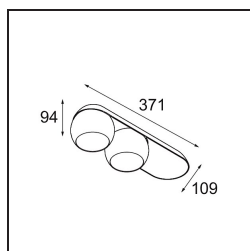

Marbul Surface Adjustable 109 2x LED 2700K Trailing Edge DI Black Structure

Spezifikationen

Material	11501032
Typ der Lichtquelle	LED
LED Typ	CREE 1507
LED-Technologie	COB-LED
CRI	Min. 90
Farbtemperatur	2700K
Lebensdauer	L80 B20 bei 50.000 Stunden
Leuchtmittel enthalten	Ja
Anzahl Lichtquellen	2
CIE-Fluxcode	100 100 100 100 88
Binning (SDCM)	2
Lichtrichtung	Abwärts
Optik	Reflektor
Eingangsspannung	230 V
Luminaire power (W)	15,0
Schutzklasse	I
Schutzart	20
Glühdrahtprüfung (°C)	960
Dimmprotokoll	Phasenabschrittdimmung
Innen/Außen	Innen
Anwendung	Decke, Wand
Montage	Aufbau
Verstellbarkeit	H 360° V 45°
Abstand zum beleuchteten Objekt (m)	0,1
Primärfarbe & Primäres Finish	Schwarz, Strukturiert
Bruttogewicht (g)	2330,0
Lichtstrom pro Lampe (lm)	634
Effizienz (lm/W)	84
UGR	14