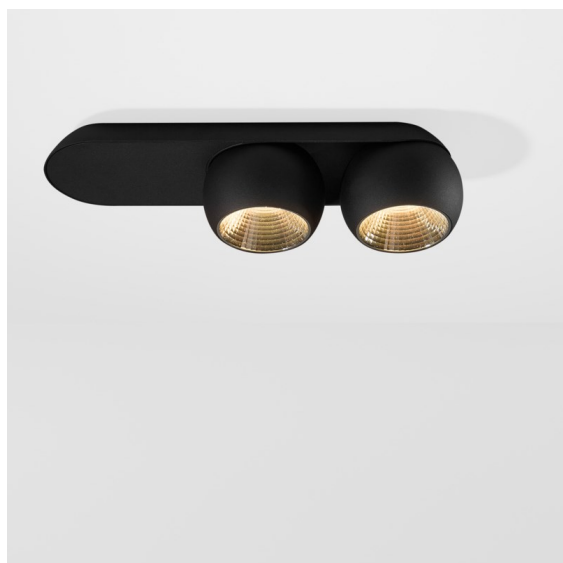

Marbul Surface Adjustable 109 2x LED 2700K Trailing Edge DI Black Structure

Spezifikationen

Material	11501032
Typ der Lichtquelle	LED
LED Typ	CREE 1507
LED-Technologie	COB-LED
CRI	Min. 90
Farbtemperatur	2700K
Lebensdauer	L80 B20 bei 50.000 Stunden
Leuchtmittel enthalten	Ja
Anzahl Lichtquellen	2
CIE-Fluxcode	100 100 100 100 88
Binning (SDCM)	2
Lichtrichtung	Abwärts
Optik	Reflektor
Eingangsspannung	230 V
Luminaire power (W)	15,0
Schutzklasse	I
Schutzart	20
Glühdrahtprüfung (°C)	960
Dimmprotokoll	Phasenabschrittdimmung
Innen/Außen	Innen
Anwendung	Decke, Wand
Montage	Aufbau
Verstellbarkeit	H 360° V 45°
Abstand zum beleuchteten Objekt (m)	0,1
Primärfarbe & Primäres Finish	Schwarz, Strukturiert
Bruttogewicht (g)	2330,0
Lichtstrom pro Lampe (lm)	634
Effizienz (lm/W)	84
UGR	14

Die Marbul ist eine zeitlose, kugelförmige Akzentleuchte. Durch ihre reine geometrische Form fügt sie sich problemlos in jedes Interieur ein. Warum Designer sie so lieben? Die Liebe zum Detail und die Schlichtheit der Form bieten ein minimalistisches, elegantes und vielseitiges Design für alle, die mit organischer Beleuchtung experimentieren möchten.