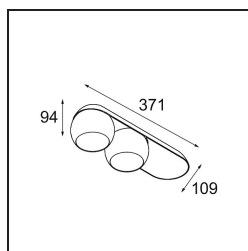

### Specifications

Materiale	11501009
Tipo di Sorgente	LED
Tipologia LED	CREE 1507
Tecnologie LED	COB
CRI	Min. 90
Temperatura di colore della luce	2700K
Vita utile	L80B20 @50.000 ore
Lampadina inclusa	Sì
Numero di fonte luminosa	2
Codice di flusso CIE	100 100 100 100 88
Binning (SDCM)	2
Direzione della luce	Diretta
Ottiche	Riflettore
Volt in ingresso	230V
Luminaire power (W)	15,0
Classificazione elettrica	I
Grado IP	20
Test filo a caldo (°C)	960
Protocollo di regolazione (Dimmer)	Taglio di fase
Interno/Esterno	Interno
Applicazione	Soffitto, Parete
Montaggio	Superficie
Orientabilità	H 360° V 45°
Distanza dall'oggetto illuminato (m)	0,1
Colore primario & Finitura primaria	Bianco, Strutturata
Peso lordo (g)	2197,0
Flusso luminoso per lampade (lm)	634
Efficienza (lm/W)	84
Livello abbagliamento	14