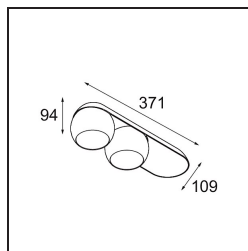

Marbul Surface Adjustable 109 2x LED 2700K Trailing Edge DI White Structure

Caractéristiques

Matériaux	11501009
Type de Source Lumineuse	LED
Type de LED	CREE 1507
Technologie LED	LED COB
CRI	Min. 90
Température de Couleur	2700K
Durée de Vie	L80B20 à 50 000 heures
Ampoule incluse	Oui
Nombre de Sources Lumineuses	2
Code de flux CIE	100 100 100 100 88
Groupe ment (SDCM)	2
Direction de la Lumière	Bas
Optique	Réflecteur
Tension d'Entrée	230 V
Luminaire power (W)	15,0
Classe Électrique	I
Indice de protection IP	20
Essai au fil incandescent (°C)	960
Protocole de Variation	Coupe re en Fin de Phase
Intérieur/extérieur	Intérieur
Application	Plafond, Mur
Montage	En Surface
Ajustabilité	H 360° V 45°
Distance avec l'Objet Éclairé (m)	0,1
Couleur Principale & Finition Principale	Blanc, Structure
Poids brut (g)	2197,0
Flux lumineux par lampe (lm)	634
Efficacité (lm/W)	84
UGR	14