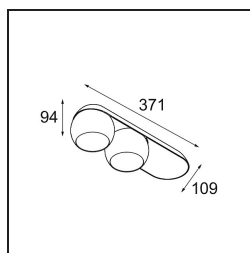

Datum
Kunde
Projekt
Art

*Marbul Surface Adjustable 109 2x LED 2700K Trailing Edge DI White Structure*

**Spezifikationen**

Material	11501009
Typ der Lichtquelle	LED
LED Typ	CREE 1507
LED-Technologie	COB-LED
CRI	Min. 90
Farbtemperatur	2700K
Lebensdauer	L80 B20 bei 50.000 Stunden
Leuchtmittel enthalten	Ja
Anzahl Lichtquellen	2
CIE-Fluxcode	100 100 100 100 88
Binning (SDCM)	2
Lichtrichtung	Abwärts
Optik	Reflektor
Eingangsspannung	230 V
Luminaire power (W)	15,0
Schutzklasse	I
Schutzart	20
Glühdrahtprüfung (°C)	960
Dimmprotokoll	Phasenabschrittdimmung
Innen/Außen	Innen
Anwendung	Decke, Wand
Montage	Aufbau
Verstellbarkeit	H 360° V 45°
Abstand zum beleuchteten Objekt (m)	0,1
Primärfarbe & Primäres Finish	Weiß, Strukturiert
Bruttogewicht (g)	2197,0
Lichtstrom pro Lampe (lm)	634
Effizienz (lm/W)	84
UGR	14
Bemerkung	<ul style="list-style-type: none"> <li>• 4000K auf Anfrage</li> <li>• Magnetreflektor nicht enthalten</li> <li>• 4000K auf Anfrage</li> <li>• Dies ist kein vollständiges Produkt. Magnetreflektor erforderlich.</li> <li>• Dies ist kein vollständiges Produkt. Magnetreflektor erforderlich.</li> </ul>