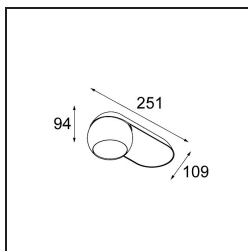

### Specifications

Materiale	11500576
Tipo di Sorgente	LED
Tipologia LED	CREE 1507
Tecnologie LED	COB
CRI	Min. 90
Temperatura di colore della luce	3000K
Vita utile	L80B20 @50.000 ore
Lampadina inclusa	Sì
Numero di fonte luminosa	1
Codice di flusso CIE	100 100 100 100 88
Binning (SDCM)	2
Direzione della luce	Diretta
Ottiche	Riflettore
Volt in ingresso	230V
Luminaire power (W)	8,5
Classificazione elettrica	I
Grado IP	20
Test filo a caldo (°C)	960
Protocollo di regolazione (Dimmer)	DALI
DALI Standard	DALI-2
Interno/Esterno	Interno
Applicazione	Soffitto, Parete
Montaggio	Superficie
Orientabilità	H 360° V 45°
Distanza dall'oggetto illuminato (m)	0,1
Colore primario & Finitura primaria	Grigio asino, Strutturata
Peso lordo (g)	1340,0
Flusso luminoso per lampade (lm)	718
Efficienza (lm/W)	84
Livello abbagliamento	15