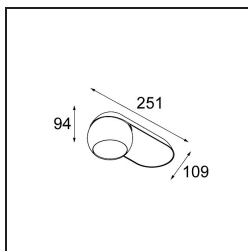

FFD_Marbul Surface Adjustable 109 1x LED 3000K DALI DI Donkey Grey Structure

Caractéristiques

Matériaux	11500576
Type de Source Lumineuse	LED
Type de LED	CREE 1507
Technologie LED	LED COB
CRI	Min. 90
Température de Couleur	3000K
Durée de Vie	L80B20 à 50 000 heures
Ampoule incluse	Oui
Nombre de Sources Lumineuses	1
Code de flux CIE	100 100 100 100 88
Groupement (SDCM)	2
Direction de la Lumière	Bas
Optique	Réflecteur
Tension d'Entrée	230 V
Luminaire power (W)	8,5
Classe Électrique	I
Indice de protection IP	20
Essai au fil incandescent (°C)	960
Protocole de Variation	DALI
DALI Standard	DALI-2
Intérieur/extérieur	Intérieur
Application	Plafond, Mur
Montage	En Surface
Ajustabilité	H 360° V 45°
Distance avec l'Objet Éclairé (m)	0,1
Couleur Principale & Finition Principale	Gris Souris, Structure
Poids brut (g)	1340,0
Flux lumineux par lampe (lm)	718
Efficacité (lm/W)	84
UGR	15