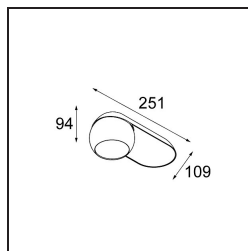

Datum
Klant
Project
Soort

Marbul Surface Adjustable 109 1x LED 3000K DALI DI Black Structure

Specificaties

Materiaal	11500532
Type Lichtbron	LED
LED type	CREE 1507
LED technologie	Led-COB
CRI	Min. 90
Kleurtemperatuur	3000K
Levensduur	L80B20 bij 50.000 Uur
Lamp inbegrepen	Ja
Aantal Lichtbronnen	1
CIE-fluxcode	100 100 100 100 88
Binning (SDCM)	2
Lichtrichting	Omlaag
Optisch	Reflector
Ingangsspanning	230 V
Luminaire power (W)	8,5
Elektriciteitsklasse	I
IP-klasse	20
Gloeidraadtest (°C)	960
Protocol Voor Dimmen	DALI
DALI Standard	DALI-2
Binnen/Buiten	Binnen
Toepassing	Plafond, Wand
Montage	Opbouw
Verstelbaarheid	H 360° V 45°
Afstand tot Verlicht Voorwerp (m)	0,1
Primaire Kleur & Primaire Afwerking	Zwart, Structuur
Brutogewicht (g)	1340,0
Lumenoutput per lampunit (lm)	718
Efficiëntie (lm/W)	84
UGR	15