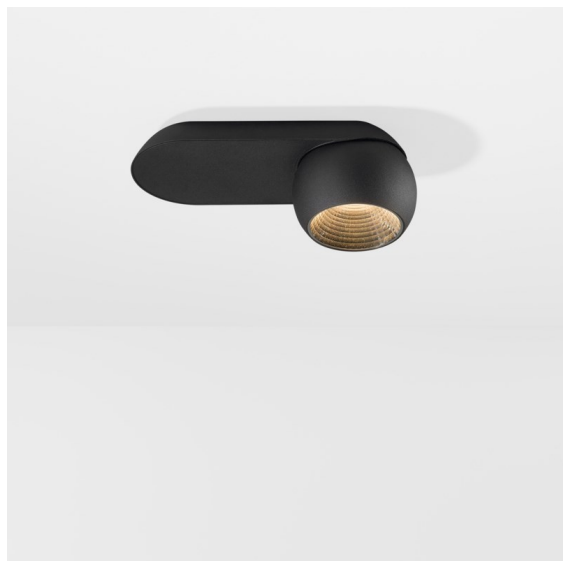

Datum
Klant
Project
Soort

Marbul Surface Adjustable 109 1x LED 3000K DALI DI Black Structure

Specificaties

Materiaal	11500532
Type Lichtbron	LED
LED type	CREE 1507
LED technologie	Led-COB
CRI	Min. 90
Kleurtemperatuur	3000K
Levensduur	L80B20 bij 50.000 Uur
Lamp inbegrepen	Ja
Aantal Lichtbronnen	1
CIE-fluxcode	100 100 100 100 88
Binning (SDCM)	2
Lichtrichting	Omlaag
Optisch	Reflector
Ingangsspanning	230 V
Luminaire power (W)	8,5
Elektriciteitsklasse	I
IP-klasse	20
Gloeidraadtest (°C)	960
Protocol Voor Dimmen	DALI
DALI Standard	DALI-2
Binnen/Buiten	Binnen
Toepassing	Plafond, Wand
Montage	Opbouw
Verstelbaarheid	H 360° V 45°
Afstand tot Verlicht Voorwerp (m)	0,1
Primaire Kleur & Primaire Afwerking	Zwart, Structuur
Brutogewicht (g)	1340,0
Lumenoutput per lampunit (lm)	718
Efficiëntie (lm/W)	84
UGR	15

Marbul is tijdloze, bolvormige accentverlichting. De pure geometrische vormen passen perfect in elk interieur. Waarom designers er helemaal weg van zijn? De aandacht voor details en de eenvoudige vormen creëren een minimalistisch, elegant en veelzijdig ontwerp voor iedereen die wil experimenteren met organische verlichting.