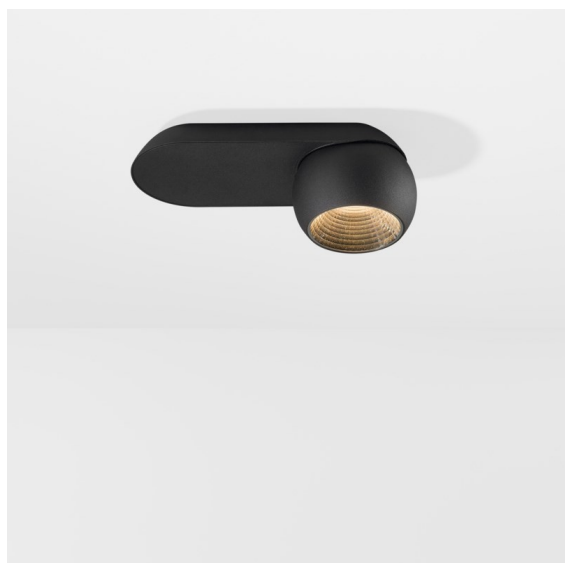

Date
Customer
Project
Type

Marbul Surface Adjustable 109 1x LED 3000K DALI DI Black Structure

Specifications

Materiale	11500532
Tipo di Sorgente	LED
Tipologia LED	CREE 1507
Tecnologie LED	COB
CRI	Min. 90
Temperatura di colore della luce	3000K
Vita utile	L80B20 @50.000 ore
Lampadina inclusa	Sì
Numero di fonte luminosa	1
Codice di flusso CIE	100 100 100 100 88
Binning (SDCM)	2
Direzione della luce	Diretta
Ottiche	Riflettore
Volt in ingresso	230V
Luminaire power (W)	8,5
Classificazione elettrica	I
Grado IP	20
Test filo a caldo (°C)	960
Protocollo di regolazione (Dimmer)	DALI
DALI Standard	DALI-2
Interno/Esterno	Interno
Applicazione	Soffitto, Parete
Montaggio	Superficie
Orientabilità	H 360° V 45°
Distanza dall'oggetto illuminato (m)	0,1
Colore primario & Finitura primaria	Nero, Strutturata
Peso lordo (g)	1340,0
Flusso luminoso per lampade (lm)	718
Efficienza (lm/W)	84
Livello abbagliamento	15

Marbul è un apparecchio illuminante d'accento sferico e senza tempo. La sua forma geometrica pura lo rende facilmente integrabile in ogni ambiente. Perché i designer lo amano così tanto? L'attenzione ai dettagli e la semplicità della forma offrono un design minimalista, elegante e versatile per chi desidera sperimentare un'illuminazione organica.