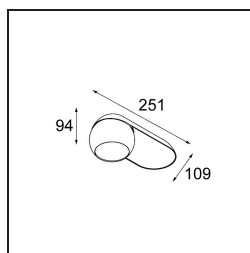

Date
Customer
Project
Type

Marbul Surface Adjustable 109 1x LED 3000K DALI DI Black Structure

Specifications

Materiale	11500532
Tipo di Sorgente	LED
Tipologia LED	CREE 1507
Tecnologie LED	COB
CRI	Min. 90
Temperatura di colore della luce	3000K
Vita utile	L80B20 @50.000 ore
Lampadina inclusa	Sì
Numero di fonte luminosa	1
Codice di flusso CIE	100 100 100 100 88
Binning (SDCM)	2
Direzione della luce	Diretta
Ottiche	Riflettore
Volt in ingresso	230V
Luminaire power (W)	8,5
Classificazione elettrica	I
Grado IP	20
Test filo a caldo (°C)	960
Protocollo di regolazione (Dimmer)	DALI
DALI Standard	DALI-2
Interno/Esterno	Interno
Applicazione	Soffitto, Parete
Montaggio	Superficie
Orientabilità	H 360° V 45°
Distanza dall'oggetto illuminato (m)	0,1
Colore primario & Finitura primaria	Nero, Strutturata
Peso lordo (g)	1340,0
Flusso luminoso per lampade (lm)	718
Efficienza (lm/W)	84
Livello abbagliamento	15