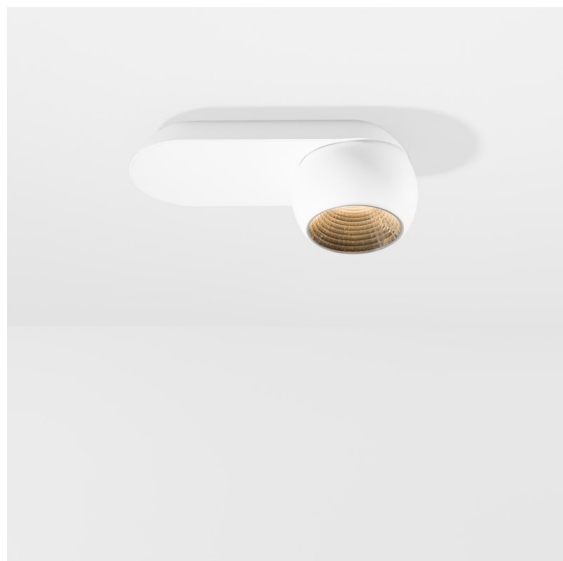

Datum
Klant
Project
Soort

*Marbul Surface Adjustable 109 1x LED 3000K DALI DI White Structure*

**Specificaties**

Materiaal	11500509
Type Lichtbron	LED
LED type	CREE 1507
LED technologie	Led-COB
CRI	Min. 90
Kleurtemperatuur	3000K
Levensduur	L80B20 bij 50.000 Uur
Lamp inbegrepen	Ja
Aantal Lichtbronnen	1
CIE-fluxcode	100 100 100 100 88
Binning (SDCM)	2
Lichtrichting	Omlaag
Optisch	Reflector
Ingangsspanning	230 V
Luminaire power (W)	8,5
Elektriciteitsklasse	I
IP-klasse	20
Gloeidraadtest (°C)	960
Protocol Voor Dimmen	DALI
DALI Standard	DALI-2
Binnen/Buiten	Binnen
Toepassing	Plafond, Wand
Montage	Opbouw
Verstelbaarheid	H 360° V 45°
Afstand tot Verlicht Voorwerp (m)	0,1
Primaire Kleur & Primaire Afwerking	Wit, Structuur
Brutogewicht (g)	1340,0
Lumenoutput per lampunit (lm)	718
Efficiëntie (lm/W)	84
UGR	15

Marbul is tijdloze, bolvormige accentverlichting. De pure geometrische vormen passen perfect in elk interieur. Waarom designers er helemaal weg van zijn? De aandacht voor details en de eenvoudige vormen creëren een minimalistisch, elegant en veelzijdig ontwerp voor iedereen die wil experimenteren met organische verlichting.