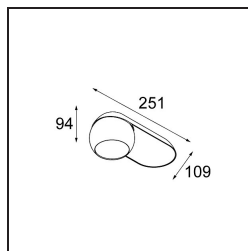

Datum
Klant
Project
Soort

*Marbul Surface Adjustable 109 1x LED 3000K DALI DI White Structure*

**Specificaties**

Materiaal	11500509
Type Lichtbron	LED
LED type	CREE 1507
LED technologie	Led-COB
CRI	Min. 90
Kleurtemperatuur	3000K
Levensduur	L80B20 bij 50.000 Uur
Lamp inbegrepen	Ja
Aantal Lichtbronnen	1
CIE-fluxcode	100 100 100 100 88
Binning (SDCM)	2
Lichtrichting	Omlaag
Optisch	Reflector
Ingangsspanning	230 V
Luminaire power (W)	8,5
Elektriciteitsklasse	I
IP-klasse	20
Gloeidraadtest (°C)	960
Protocol Voor Dimmen	DALI
DALI Standard	DALI-2
Binnen/Buiten	Binnen
Toepassing	Plafond, Wand
Montage	Opbouw
Verstelbaarheid	H 360° V 45°
Afstand tot Verlicht Voorwerp (m)	0,1
Primaire Kleur & Primaire Afwerking	Wit, Structuur
Brutogewicht (g)	1340,0
Lumenoutput per lampunit (lm)	718
Efficiëntie (lm/W)	84
UGR	15