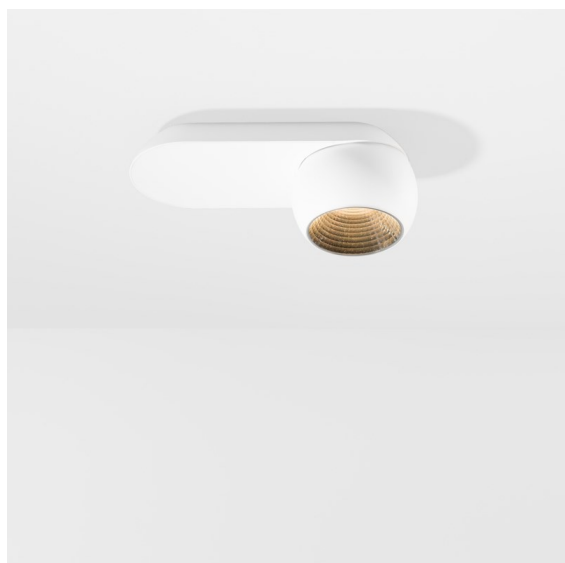

Date
Customer
Project
Type

*Marbul Surface Adjustable 109 lx LED 3000K DALI DI White Structure*

**Specifications**

Materiale	11500509
Tipo di Sorgente	LED
Tipologia LED	CREE 1507
Tecnologie LED	COB
CRI	Min. 90
Temperatura di colore della luce	3000K
Vita utile	L80B20 @50.000 ore
Lampadina inclusa	Sì
Numero di fonte luminosa	1
Codice di flusso CIE	100 100 100 100 88
Binning (SDCM)	2
Direzione della luce	Diretta
Ottiche	Riflettore
Volt in ingresso	230V
Luminaire power (W)	8,5
Classificazione elettrica	I
Grado IP	20
Test filo a caldo (°C)	960
Protocollo di regolazione (Dimmer)	DALI
DALI Standard	DALI-2
Interno/Esterno	Interno
Applicazione	Soffitto, Parete
Montaggio	Superficie
Orientabilità	H 360° V 45°
Distanza dall'oggetto illuminato (m)	0,1
Colore primario & Finitura primaria	Bianco, Strutturata
Peso lordo (g)	1340,0
Flusso luminoso per lampade (lm)	718
Efficienza (lm/W)	84
Livello abbagliamento	15

Marbul è un apparecchio illuminante d'accento sferico e senza tempo. La sua forma geometrica pura lo rende facilmente integrabile in ogni ambiente. Perché i designer lo amano così tanto? L'attenzione ai dettagli e la semplicità della forma offrono un design minimalista, elegante e versatile per chi desidera sperimentare un'illuminazione organica.