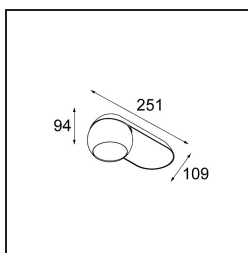

Date
Customer
Project
Type

*Marbul Surface Adjustable 109 lx LED 3000K DALI DI White Structure*

**Specifications**

Materiale	11500509
Tipo di Sorgente	LED
Tipologia LED	CREE 1507
Tecnologie LED	COB
CRI	Min. 90
Temperatura di colore della luce	3000K
Vita utile	L80B20 @50.000 ore
Lampadina inclusa	Sì
Numero di fonte luminosa	1
Codice di flusso CIE	100 100 100 100 88
Binning (SDCM)	2
Direzione della luce	Diretta
Ottiche	Riflettore
Volt in ingresso	230V
Luminaire power (W)	8,5
Classificazione elettrica	I
Grado IP	20
Test filo a caldo (°C)	960
Protocollo di regolazione (Dimmer)	DALI
DALI Standard	DALI-2
Interno/Esterno	Interno
Applicazione	Soffitto, Parete
Montaggio	Superficie
Orientabilità	H 360° V 45°
Distanza dall'oggetto illuminato (m)	0,1
Colore primario & Finitura primaria	Bianco, Strutturata
Peso lordo (g)	1340,0
Flusso luminoso per lampade (lm)	718
Efficienza (lm/W)	84
Livello abbagliamento	15