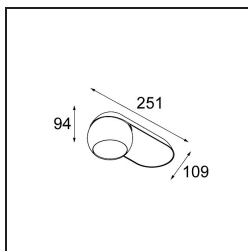

Marbul Surface Adjustable 109 1x LED 3000K DALI DI White Structure

Caractéristiques

Matériaux	11500509
Type de Source Lumineuse	LED
Type de LED	CREE 1507
Technologie LED	LED COB
CRI	Min. 90
Température de Couleur	3000K
Durée de Vie	L80B20 à 50 000 heures
Ampoule incluse	Oui
Nombre de Sources Lumineuses	1
Code de flux CIE	100 100 100 100 88
Groupe (SDCM)	2
Direction de la Lumière	Bas
Optique	Réflecteur
Tension d'Entrée	230 V
Luminaire power (W)	8,5
Classe Électrique	I
Indice de protection IP	20
Essai au fil incandescent (°C)	960
Protocole de Variation	DALI
DALI Standard	DALI-2
Intérieur/extérieur	Intérieur
Application	Plafond, Mur
Montage	En Surface
Ajustabilité	H 360° V 45°
Distance avec l'Objet Éclairé (m)	0,1
Couleur Principale & Finition Principale	Blanc, Structure
Poids brut (g)	1340,0
Flux lumineux par lampe (lm)	718
Efficacité (lm/W)	84
UGR	15