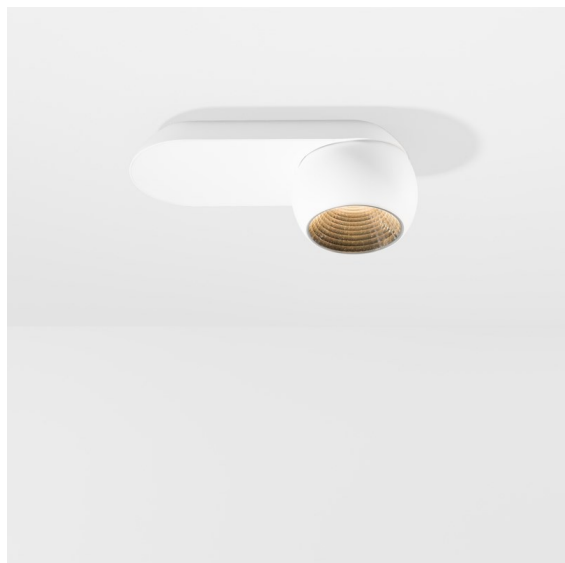

Marbul Surface Adjustable 109 1x LED 3000K DALI DI White Structure

Caractéristiques

Matériaux	11500509
Type de Source Lumineuse	LED
Type de LED	CREE 1507
Technologie LED	LED COB
CRI	Min. 90
Température de Couleur	3000K
Durée de Vie	L80B20 à 50 000 heures
Ampoule incluse	Oui
Nombre de Sources Lumineuses	1
Code de flux CIE	100 100 100 100 88
Groupe (SDCM)	2
Direction de la Lumière	Bas
Optique	Réflecteur
Tension d'Entrée	230 V
Luminaire power (W)	8,5
Classe Électrique	I
Indice de protection IP	20
Essai au fil incandescent (°C)	960
Protocole de Variation	DALI
DALI Standard	DALI-2
Intérieur/extérieur	Intérieur
Application	Plafond, Mur
Montage	En Surface
Ajustabilité	H 360° V 45°
Distance avec l'Objet Éclairé (m)	0,1
Couleur Principale & Finition Principale	Blanc, Structure
Poids brut (g)	1340,0
Flux lumineux par lampe (lm)	718
Efficacité (lm/W)	84
UGR	15

Marbul est un luminaire d'accentuation sphérique et intemporel. Grâce à sa géométrie pure, il s'adapte facilement à chaque intérieur. Pourquoi les designers l'aiment-ils tant ? Avec le souci du détail et la simplicité de la forme, il propose un design minimaliste, élégant et polyvalent pour ceux qui cherchent à expérimenter l'éclairage organique.

TM30 & CRI diagrammes

Distribution de Lumière & Schéma de Faisceau

Accessoires d'Eclairage optiques

- **10216830** Reflector 82 Super Spot Aluminium Anodised
- **10216930** Reflector 82 Super Spot Champagne Anodised
- **10217030** Reflector 82 Super Spot Gold Anodised
- **10217130** Reflector 82 Medium Aluminium Anodised
- **10217230** Reflector 82 Medium Champagne Anodised
- **10217330** Reflector 82 Medium Gold Anodised
- **10217430** Reflector 82 Flood Aluminium Anodised
- **10217530** Reflector 82 Flood Champagne Anodised
- **10217630** Reflector 82 Flood Gold Anodised