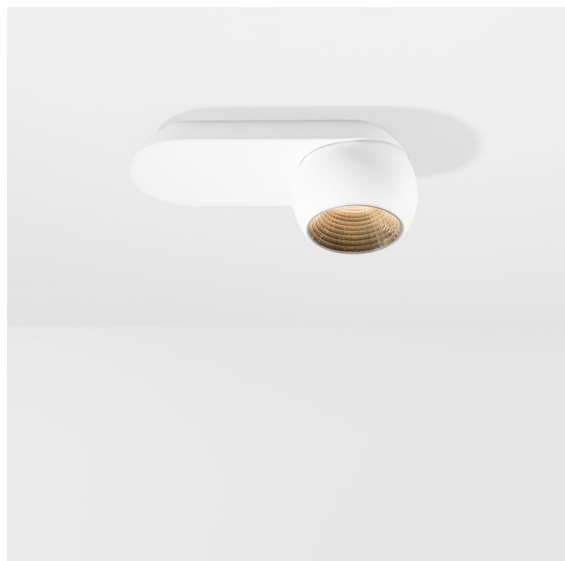

Marbul Surface Adjustable 109 lx LED 3000K DALI DI White Structure

### Specifications

Material	11500509
Tipo de fuente de luz	LED
Tipo de LED	CREE 1507
Tecnología LED	COB LED
CRI	Min. 90
Temperatura del color	3000K
Vida Útil	L80B20 @50.000 horas
Lámpara Incluida	Sí
Número de fuentes de luz	1
Código de flujo CIE	100 100 100 100 88
Binning (SDCM)	2
Dirección de la luz	Directo
Óptica	Reflector
Voltaje de entrada	230V
Luminaire power (W)	8,5
Clasificación eléctrica	I
Clasificación del IP	20
Clasificación de hilo incandescente (°C)	960
Protocolo de regulación	DALI
DALI Standard	DALI-2
Interio/Exterior	Interior
Aplicación	Techo, Pared
Montaje	Superficie
Ajustabilidad	H 360° V 45°
Distancia al objeto iluminado (m)	0,1
Color principal & Acabado principal	Blanco, Estructura
Peso bruto (g)	1340,0
Flujo luminoso por lámpara (lm)	718
Eficacia (lm/W)	84
Índice de deslumbramiento	15

Marbul es una luminaria de resalte esférica e imperecedera. Con su forma geométrica pura se adapta fácilmente a cualquier espacio interior. ¿Por qué es un accesorio tan adorado por diseñadores? La atención al detalle y la simplicidad de la forma ofrecen un diseño versátil, elegante y minimalista a quienes desean experimentar con la iluminación orgánica.