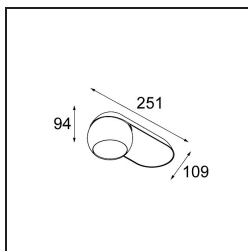

### Specifications

Material	11500509
Tipo de fuente de luz	LED
Tipo de LED	CREE 1507
Tecnología LED	COB LED
CRI	Min. 90
Temperatura del color	3000K
Vida Útil	L80B20 @50.000 horas
Lámpara Incluida	Sí
Número de fuentes de luz	1
Código de flujo CIE	100 100 100 100 88
Binning (SDCM)	2
Dirección de la luz	Directo
Óptica	Reflector
Voltaje de entrada	230V
Luminaire power (W)	8,5
Clasificación eléctrica	I
Clasificación del IP	20
Clasificación de hilo incandescente (°C)	960
Protocolo de regulación	DALI
DALI Standard	DALI-2
Interio/Exterior	Interior
Aplicación	Techo, Pared
Montaje	Superficie
Ajustabilidad	H 360° V 45°
Distancia al objeto iluminado (m)	0,1
Color principal & Acabado principal	Blanco, Estructura
Peso bruto (g)	1340,0
Flujo luminoso por lámpara (lm)	718
Eficacia (lm/W)	84
Índice de deslumbramiento	15