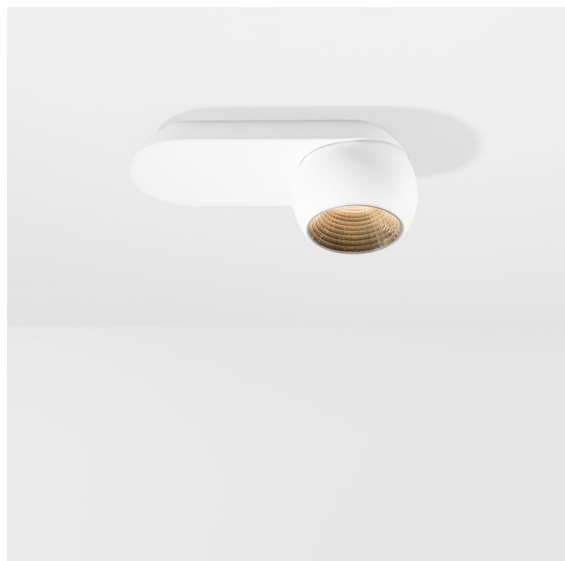

Marbul Surface Adjustable 109 1x LED 3000K DALI DI White Structure

Spezifikationen

Material	11500509
Typ der Lichtquelle	LED
LED Typ	CREE 1507
LED-Technologie	COB-LED
CRI	Min. 90
Farbtemperatur	3000K
Lebensdauer	L80 B20 bei 50.000 Stunden
Leuchtmittel enthalten	Ja
Anzahl Lichtquellen	1
CIE-Fluxcode	100 100 100 100 88
Binning (SDCM)	2
Lichtrichtung	Abwärts
Optik	Reflektor
Eingangsspannung	230 V
Luminaire power (W)	8,5
Schutzklasse	I
Schutzart	20
Glühdrahtprüfung (°C)	960
Dimmprotokoll	DALI
DALI Standard	DALI-2
Innen/Außen	Innen
Anwendung	Decke, Wand
Montage	Aufbau
Verstellbarkeit	H 360° V 45°
Abstand zum beleuchteten Objekt (m)	0,1
Primärfarbe & Primäres Finish	Weiß, Strukturiert
Bruttogewicht (g)	1340,0
Lichtstrom pro Lampe (lm)	718
Effizienz (lm/W)	84
UGR	15

Die Marbul ist eine zeitlose, kugelförmige Akzentleuchte. Durch ihre reine geometrische Form fügt sie sich problemlos in jedes Interieur ein. Warum Designer sie so lieben? Die Liebe zum Detail und die Schlichtheit der Form bieten ein minimalistisches, elegantes und vielseitiges Design für alle, die mit organischer Beleuchtung experimentieren möchten.