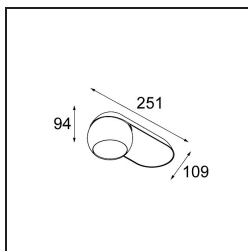

Marbul Surface Adjustable 109 1x LED 3000K DALI DI White Structure

Spezifikationen

Material	11500509
Typ der Lichtquelle	LED
LED Typ	CREE 1507
LED-Technologie	COB-LED
CRI	Min. 90
Farbtemperatur	3000K
Lebensdauer	L80 B20 bei 50.000 Stunden
Leuchtmittel enthalten	Ja
Anzahl Lichtquellen	1
CIE-Fluxcode	100 100 100 100 88
Binning (SDCM)	2
Lichtrichtung	Abwärts
Optik	Reflektor
Eingangsspannung	230 V
Luminaire power (W)	8,5
Schutzklasse	I
Schutzart	20
Glühdrahtprüfung (°C)	960
Dimmprotokoll	DALI
DALI Standard	DALI-2
Innen/Außen	Innen
Anwendung	Decke, Wand
Montage	Aufbau
Verstellbarkeit	H 360° V 45°
Abstand zum beleuchteten Objekt (m)	0,1
Primärfarbe & Primäres Finish	Weiß, Strukturiert
Bruttogewicht (g)	1340,0
Lichtstrom pro Lampe (lm)	718
Effizienz (lm/W)	84
UGR	15