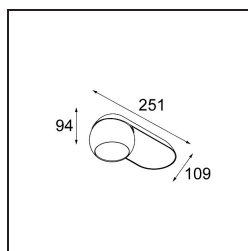

### Specifications

Materiale	11500476
Tipo di Sorgente	LED
Tipologia LED	CREE 1507
Tecnologie LED	COB
CRI	Min. 90
Temperatura di colore della luce	3000K
Vita utile	L80B20 @50.000 ore
Lampadina inclusa	Sì
Numero di fonte luminosa	1
Codice di flusso CIE	100 100 100 100 88
Binning (SDCM)	2
Direzione della luce	Diretta
Ottiche	Riflettore
Volt in ingresso	230V
Luminaire power (W)	8,5
Classificazione elettrica	I
Grado IP	20
Test filo a caldo (°C)	960
Protocollo di regolazione (Dimmer)	1-10V, Push-Dim
Interno/Esterno	Interno
Applicazione	Soffitto, Parete
Montaggio	Superficie
Orientabilità	H 360° V 45°
Distanza dall'oggetto illuminato (m)	0,1
Colore primario & Finitura primaria	Grigio asino, Strutturata
Peso lordo (g)	1340,0
Flusso luminoso per lampade (lm)	718
Efficienza (lm/W)	84
Livello abbagliamento	15