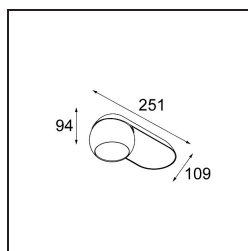

FFD_Marbul Surface Adjustable 109 1x LED 3000K 1-10V/Push-Dim DI Donkey Grey Structure

Caractéristiques

Matériaux	11500476
Type de Source Lumineuse	LED
Type de LED	CREE 1507
Technologie LED	LED COB
CRI	Min. 90
Température de Couleur	3000K
Durée de Vie	L80B20 à 50 000 heures
Ampoule incluse	Oui
Nombre de Sources Lumineuses	1
Code de flux CIE	100 100 100 100 88
Groupement (SDCM)	2
Direction de la Lumière	Bas
Optique	Réflecteur
Tension d'Entrée	230 V
Luminaire power (W)	8,5
Classe Électrique	I
Indice de protection IP	20
Essai au fil incandescent (°C)	960
Protocole de Variation	1-10 V, Push-Dim
Intérieur/extérieur	Intérieur
Application	Plafond, Mur
Montage	En Surface
Ajustabilité	H 360° V 45°
Distance avec l'Objet Éclairé (m)	0,1
Couleur Principale & Finition Principale	Gris Souris, Structure
Poids brut (g)	1340,0
Flux lumineux par lampe (lm)	718
Efficacité (lm/W)	84
UGR	15