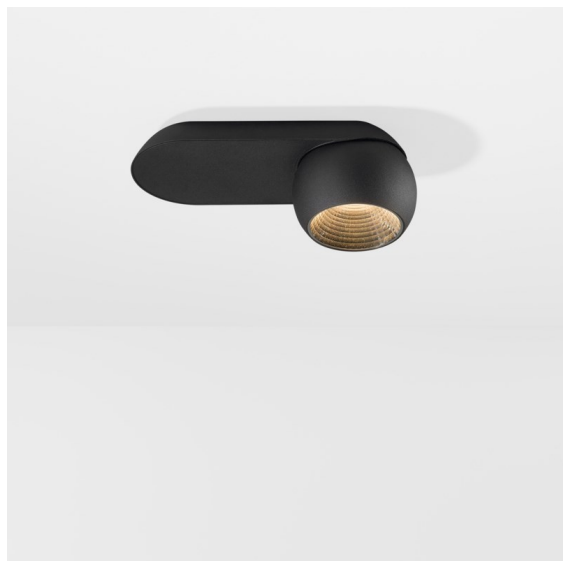

Datum
Klant
Project
Soort

Marbul Surface Adjustable 109 1x LED 3000K 1-10V/Push-Dim DI Black Structure

Specificaties

Materiaal	11500432
Type Lichtbron	LED
LED type	CREE 1507
LED technologie	Led-COB
CRI	Min. 90
Kleurtemperatuur	3000K
Levensduur	L80B20 bij 50.000 Uur
Lamp inbegrepen	Ja
Aantal Lichtbronnen	1
CIE-fluxcode	100 100 100 100 88
Binning (SDCM)	2
Lichtrichting	Omlaag
Optisch	Reflector
Ingangsspanning	230 V
Luminaire power (W)	8,5
Elektriciteitsklasse	I
IP-klasse	20
Gloeidraadtest (°C)	960
Protocol Voor Dimmen	1-10V, Pushdim
Binnen/Buiten	Binnen
Toepassing	Plafond, Wand
Montage	Opbouw
Verstelbaarheid	H 360° V 45°
Afstand tot Verlicht Voorwerp (m)	0,1
Primaire Kleur & Primaire Afwerking	Zwart, Structuur
Brutogewicht (g)	1340,0
Lumenoutput per lampunit (lm)	718
Efficiëntie (lm/W)	84
UGR	15

Opmerking	<ul style="list-style-type: none"> • 4000K op verzoek • Dit is geen volledig product. Ontdek hieronder de vereiste accessoires. • Magnetische reflector niet inbegrepen • 4000K op verzoek • Dit is geen compleet product. Magnetische reflector vereist. • Dit is geen compleet product. Magnetische reflector vereist.
-----------	--

Marbul is tijdloze, bolvormige accentverlichting. De pure geometrische vormen passen perfect in elk interieur. Waarom designers er helemaal weg van zijn? De aandacht voor details en de eenvoudige vormen creëren een minimalistisch, elegant en veelzijdig ontwerp voor iedereen die wil experimenteren met organische verlichting.