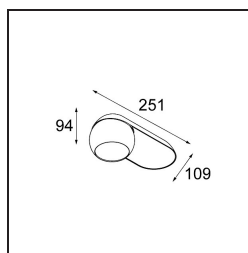

Datum
Klant
Project
Soort

Marbul Surface Adjustable 109 1x LED 3000K 1-10V/Push-Dim DI Black Structure

Specificaties

Materiaal	11500432
Type Lichtbron	LED
LED type	CREE 1507
LED technologie	Led-COB
CRI	Min. 90
Kleurtemperatuur	3000K
Levensduur	L80B20 bij 50.000 Uur
Lamp inbegrepen	Ja
Aantal Lichtbronnen	1
CIE-fluxcode	100 100 100 100 88
Binning (SDCM)	2
Lichtrichting	Omlaag
Optisch	Reflector
Ingangsspanning	230 V
Luminaire power (W)	8,5
Elektriciteitsklasse	I
IP-klasse	20
Gloeidraadtest (°C)	960
Protocol Voor Dimmen	1-10V, Pushdim
Binnen/Buiten	Binnen
Toepassing	Plafond, Wand
Montage	Opbouw
Verstelbaarheid	H 360° V 45°
Afstand tot Verlicht Voorwerp (m)	0,1
Primaire Kleur & Primaire Afwerking	Zwart, Structuur
Brutogewicht (g)	1340,0
Lumenoutput per lampunit (lm)	718
Efficiëntie (lm/W)	84
UGR	15