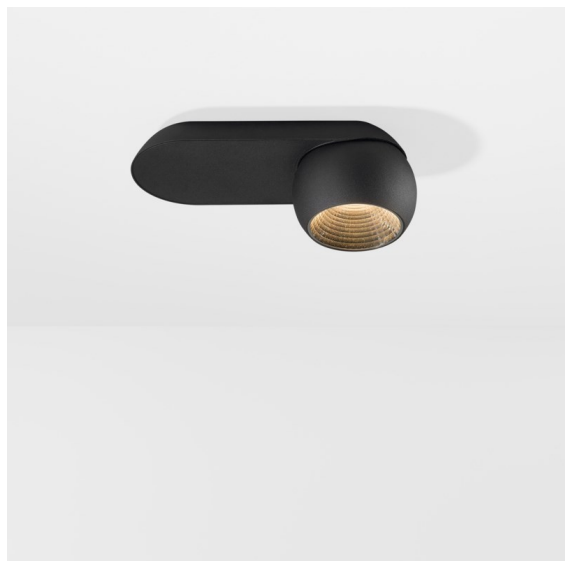

Marbul Surface Adjustable 109 1x LED 3000K 1-10V/Push-Dim DI Black Structure

Caractéristiques

Matériaux	11500432
Type de Source Lumineuse	LED
Type de LED	CREE 1507
Technologie LED	LED COB
CRI	Min. 90
Température de Couleur	3000K
Durée de Vie	L80B20 à 50 000 heures
Ampoule incluse	Oui
Nombre de Sources Lumineuses	1
Code de flux CIE	100 100 100 100 88
Groupe ment (SDCM)	2
Direction de la Lumière	Bas
Optique	Réflecteur
Tension d'Entrée	230 V
Luminaire power (W)	8,5
Classe Électrique	I
Indice de protection IP	20
Essai au fil incandescent (°C)	960
Protocole de Variation	1-10 V, Push-Dim
Intérieur/extérieur	Intérieur
Application	Plafond, Mur
Montage	En Surface
Ajustabilité	H 360° V 45°
Distance avec l'Objet Éclairé (m)	0,1
Couleur Principale & Finition Principale	Noir, Structure
Poids brut (g)	1340,0
Flux lumineux par lampe (lm)	718
Efficacité (lm/W)	84
UGR	15

Marbul est un luminaire d'accentuation sphérique et intemporel. Grâce à sa géométrie pure, il s'adapte facilement à chaque intérieur. Pourquoi les designers l'aiment-ils tant ? Avec le souci du détail et la simplicité de la forme, il propose un design minimaliste, élégant et polyvalent pour ceux qui cherchent à expérimenter l'éclairage organique.