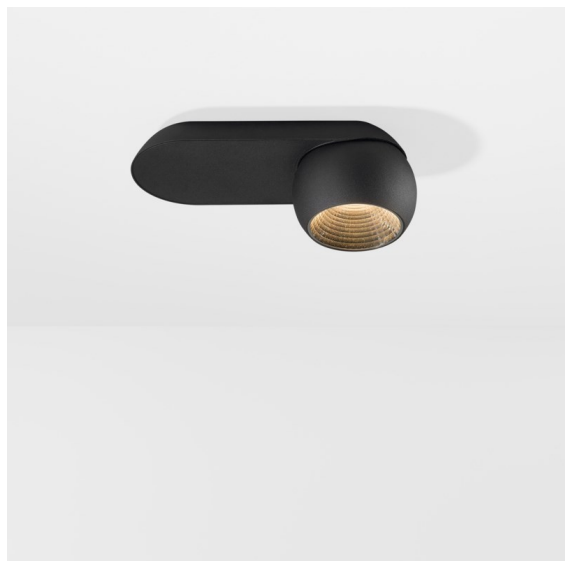

Marbul Surface Adjustable 109 1x LED 3000K 1-10V/Push-Dim DI Black Structure

Specifications

| | |
|--|----------------------|
| Material | 11500432 |
| Tipo de fuente de luz | LED |
| Tipo de LED | CREE 1507 |
| Tecnología LED | COB LED |
| CRI | Min. 90 |
| Temperatura del color | 3000K |
| Vida Útil | L80B20 @50.000 horas |
| Lámpara Incluida | Sí |
| Número de fuentes de luz | 1 |
| Código de flujo CIE | 100 100 100 100 88 |
| Binning (SDCM) | 2 |
| Dirección de la luz | Directo |
| Óptica | Reflector |
| Voltaje de entrada | 230V |
| Luminaire power (W) | 8,5 |
| Clasificación eléctrica | I |
| Clasificación del IP | 20 |
| Clasificación de hilo incandescente (°C) | 960 |
| Protocolo de regulación | 1-10V, Push-Dim |
| Interio/Exterior | Interior |
| Aplicación | Techo, Pared |
| Montaje | Superficie |
| Ajustabilidad | H 360° V 45° |
| Distancia al objeto iluminado (m) | 0,1 |
| Color principal & Acabado principal | Negro, Estructura |
| Peso bruto (g) | 1340,0 |
| Flujo luminoso por lámpara (lm) | 718 |
| Eficacia (lm/W) | 84 |
| Índice de deslumbramiento | 15 |

Marbul es una luminaria de resalte esférica e imperecedera. Con su forma geométrica pura se adapta fácilmente a cualquier espacio interior. ¿Por qué es un accesorio tan adorado por diseñadores? La atención al detalle y la simplicidad de la forma ofrecen un diseño versátil, elegante y minimalista a quienes desean experimentar con la iluminación orgánica.