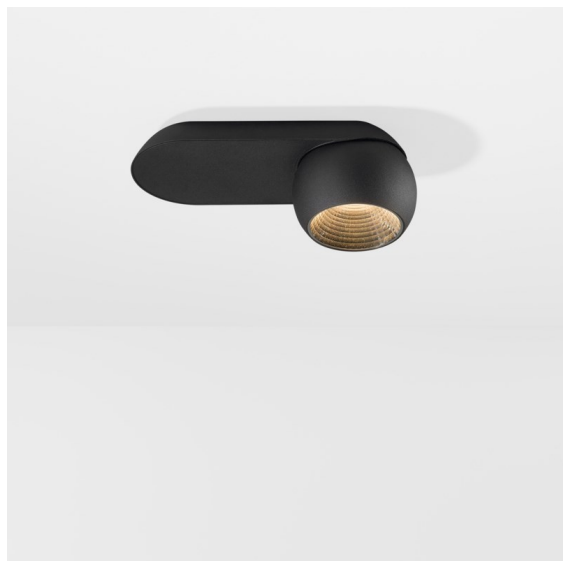

Marbul Surface Adjustable 109 1x LED 3000K 1-10V/Push-Dim DI Black Structure

Spezifikationen

Material	11500432
Typ der Lichtquelle	LED
LED Typ	CREE 1507
LED-Technologie	COB-LED
CRI	Min. 90
Farbtemperatur	3000K
Lebensdauer	L80 B20 bei 50.000 Stunden
Leuchtmittel enthalten	Ja
Anzahl Lichtquellen	1
CIE-Fluxcode	100 100 100 100 88
Binning (SDCM)	2
Lichtrichtung	Abwärts
Optik	Reflektor
Eingangsspannung	230 V
Luminaire power (W)	8,5
Schutzklasse	I
Schutzart	20
Glühdrahtprüfung (°C)	960
Dimmprotokoll	1-10V, Push-Dim
Innen/Außen	Innen
Anwendung	Decke, Wand
Montage	Aufbau
Verstellbarkeit	H 360° V 45°
Abstand zum beleuchteten Objekt (m)	0,1
Primärfarbe & Primäres Finish	Schwarz, Strukturiert
Bruttogewicht (g)	1340,0
Lichtstrom pro Lampe (lm)	718
Effizienz (lm/W)	84
UGR	15

Die Marbul ist eine zeitlose, kugelförmige Akzentleuchte. Durch ihre reine geometrische Form fügt sie sich problemlos in jedes Interieur ein. Warum Designer sie so lieben? Die Liebe zum Detail und die Schlichtheit der Form bieten ein minimalistisches, elegantes und vielseitiges Design für alle, die mit organischer Beleuchtung experimentieren möchten.