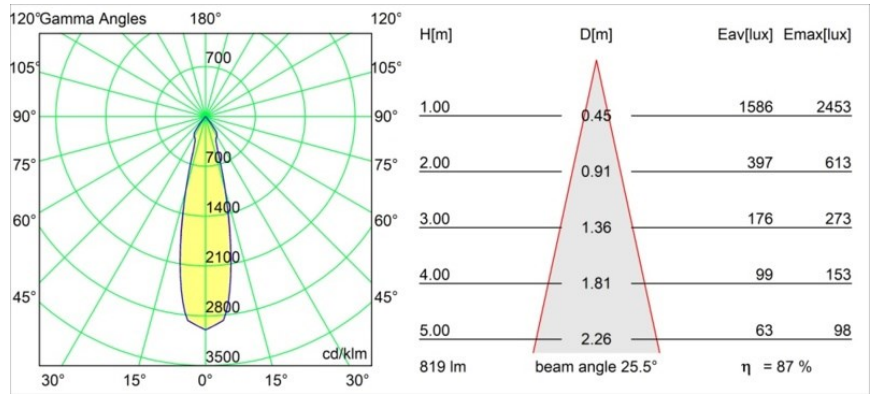

Lichtspreiding & Stralingsdiagram