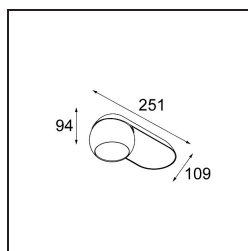

Datum
Klant
Project
Soort

*Marbul Surface Adjustable 109 1x LED 3000K 1-10V/Push-Dim DI White Structure*

**Specificaties**

Materiaal	11500409
Type Lichtbron	LED
LED type	CREE 1507
LED technologie	Led-COB
CRI	Min. 90
Kleurtemperatuur	3000K
Levensduur	L80B20 bij 50.000 Uur
Lamp inbegrepen	Ja
Aantal Lichtbronnen	1
CIE-fluxcode	100 100 100 100 88
Binning (SDCM)	2
Lichtrichting	Omlaag
Optisch	Reflector
Ingangsspanning	230 V
Luminaire power (W)	8,5
Elektriciteitsklasse	I
IP-klasse	20
Gloeidraadtest (°C)	960
Protocol Voor Dimmen	1-10V, Pushdim
Binnen/Buiten	Binnen
Toepassing	Plafond, Wand
Montage	Opbouw
Verstelbaarheid	H 360° V 45°
Afstand tot Verlicht Voorwerp (m)	0,1
Primaire Kleur & Primaire Afwerking	Wit, Structuur
Brutogewicht (g)	1340,0
Lumenoutput per lampunit (lm)	718
Efficiëntie (lm/W)	84
UGR	15