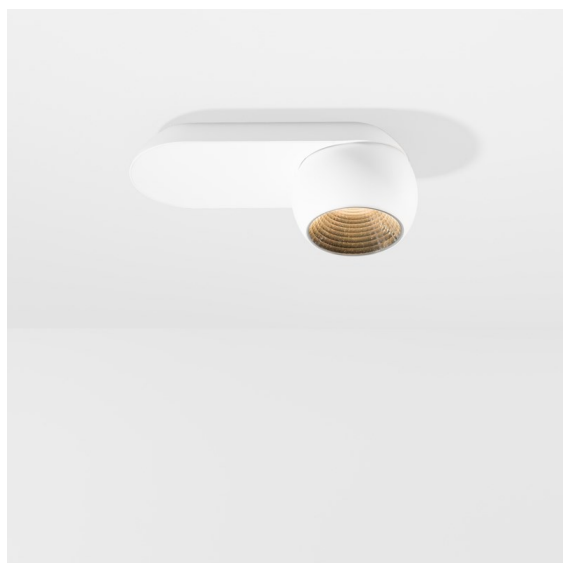

Datum
Klant
Project
Soort

*Marbul Surface Adjustable 109 1x LED 3000K 1-10V/Push-Dim DI White Structure*

**Specificaties**

Materiaal	11500409
Type Lichtbron	LED
LED type	CREE 1507
LED technologie	Led-COB
CRI	Min. 90
Kleurtemperatuur	3000K
Levensduur	L80B20 bij 50.000 Uur
Lamp inbegrepen	Ja
Aantal Lichtbronnen	1
CIE-fluxcode	100 100 100 100 88
Binning (SDCM)	2
Lichtrichting	Omlaag
Optisch	Reflector
Ingangsspanning	230 V
Luminaire power (W)	8,5
Elektriciteitsklasse	I
IP-klasse	20
Gloeidraadtest (°C)	960
Protocol Voor Dimmen	1-10V, Pushdim
Binnen/Buiten	Binnen
Toepassing	Plafond, Wand
Montage	Opbouw
Verstelbaarheid	H 360° V 45°
Afstand tot Verlicht Voorwerp (m)	0,1
Primaire Kleur & Primaire Afwerking	Wit, Structuur
Brutogewicht (g)	1340,0
Lumenoutput per lampunit (lm)	718
Efficiëntie (lm/W)	84
UGR	15

- Opmerking
- 4000K op verzoek
  - Dit is geen volledig product. Ontdek hieronder de vereiste accessoires.
  - Magnetische reflector niet inbegrepen
  - 4000K op verzoek
  - Dit is geen compleet product. Magnetische reflector vereist.
  - Dit is geen compleet product. Magnetische reflector vereist.

Marbul is tijdloze, bolvormige accentverlichting. De pure geometrische vormen passen perfect in elk interieur. Waarom designers er helemaal weg van zijn? De aandacht voor details en de eenvoudige vormen creëren een minimalistisch, elegant en veelzijdig ontwerp voor iedereen die wil experimenteren met organische verlichting.