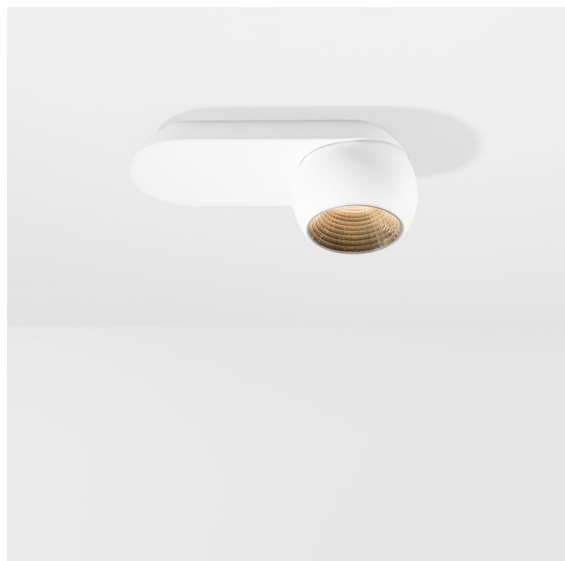

*Marbul Surface Adjustable 109 lx LED 3000K 1-10V/Push-Dim DI White Structure*

### Caractéristiques

Matériaux	11500409
Type de Source Lumineuse	LED
Type de LED	CREE 1507
Technologie LED	LED COB
CRI	Min. 90
Température de Couleur	3000K
Durée de Vie	L80B20 à 50 000 heures
Ampoule incluse	Oui
Nombre de Sources Lumineuses	1
Code de flux CIE	100 100 100 100 88
Groupe ment (SDCM)	2
Direction de la Lumière	Bas
Optique	Réflecteur
Tension d'Entrée	230 V
Luminaire power (W)	8,5
Classe Électrique	I
Indice de protection IP	20
Essai au fil incandescent (°C)	960
Protocole de Variation	1-10 V, Push-Dim
Intérieur/extérieur	Intérieur
Application	Plafond, Mur
Montage	En Surface
Ajustabilité	H 360° V 45°
Distance avec l'Objet Éclairé (m)	0,1
Couleur Principale & Finition Principale	Blanc, Structure
Poids brut (g)	1340,0
Flux lumineux par lampe (lm)	718
Efficacité (lm/W)	84
UGR	15

Marbul est un luminaire d'accentuation sphérique et intemporel. Grâce à sa géométrie pure, il s'adapte facilement à chaque intérieur. Pourquoi les designers l'aiment-ils tant ? Avec le souci du détail et la simplicité de la forme, il propose un design minimaliste, élégant et polyvalent pour ceux qui cherchent à expérimenter l'éclairage organique.