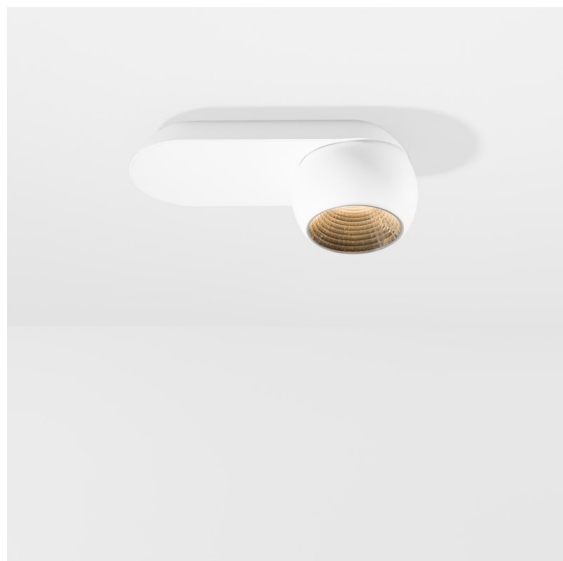

*Marbul Surface Adjustable 109 lx LED 3000K 1-10V/Push-Dim DI White Structure*

### Specifications

Material	11500409
Tipo de fuente de luz	LED
Tipo de LED	CREE 1507
Tecnología LED	COB LED
CRI	Min. 90
Temperatura del color	3000K
Vida Útil	L80B20 @50.000 horas
Lámpara Incluida	Sí
Número de fuentes de luz	1
Código de flujo CIE	100 100 100 100 88
Binning (SDCM)	2
Dirección de la luz	Directo
Óptica	Reflector
Voltaje de entrada	230V
Luminaire power (W)	8,5
Clasificación eléctrica	I
Clasificación del IP	20
Clasificación de hilo incandescente (°C)	960
Protocolo de regulación	1-10V, Push-Dim
Interio/Exterior	Interior
Aplicación	Techo, Pared
Montaje	Superficie
Ajustabilidad	H 360° V 45°
Distancia al objeto iluminado (m)	0,1
Color principal & Acabado principal	Blanco, Estructura
Peso bruto (g)	1340,0
Flujo luminoso por lámpara (lm)	718
Eficacia (lm/W)	84
Índice de deslumbramiento	15

Marbul es una luminaria de resalte esférica e imperecedera. Con su forma geométrica pura se adapta fácilmente a cualquier espacio interior. ¿Por qué es un accesorio tan adorado por diseñadores? La atención al detalle y la simplicidad de la forma ofrecen un diseño versátil, elegante y minimalista a quienes desean experimentar con la iluminación orgánica.