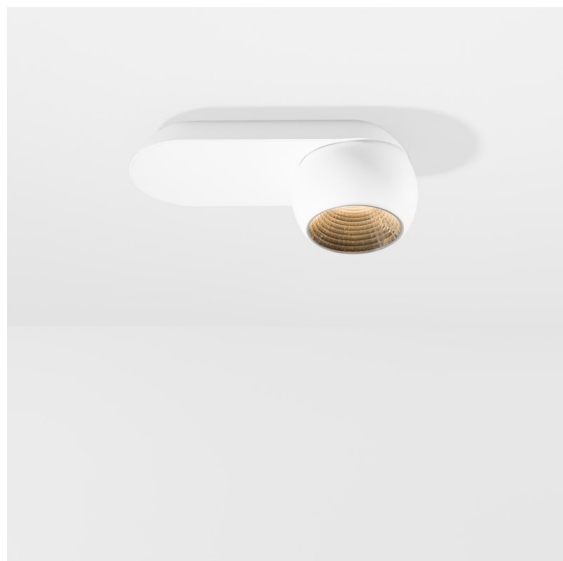

Datum
Kunde
Projekt
Art

Marbul Surface Adjustable 109 1x LED 3000K 1-10V/Push-Dim DI White Structure

Spezifikationen

Material	11500409
Typ der Lichtquelle	LED
LED Typ	CREE 1507
LED-Technologie	COB-LED
CRI	Min. 90
Farbtemperatur	3000K
Lebensdauer	L80 B20 bei 50.000 Stunden
Leuchtmittel enthalten	Ja
Anzahl Lichtquellen	1
CIE-Fluxcode	100 100 100 100 88
Binning (SDCM)	2
Lichtrichtung	Abwärts
Optik	Reflektor
Eingangsspannung	230 V
Luminaire power (W)	8,5
Schutzklasse	I
Schutzart	20
Glühdrahtprüfung (°C)	960
Dimmprotokoll	1-10V, Push-Dim
Innen/Außen	Innen
Anwendung	Decke, Wand
Montage	Aufbau
Verstellbarkeit	H 360° V 45°
Abstand zum beleuchteten Objekt (m)	0,1
Primärfarbe & Primäres Finish	Weiß, Strukturiert
Bruttogewicht (g)	1340,0
Lichtstrom pro Lampe (lm)	718
Effizienz (lm/W)	84
UGR	15

Die Marbul ist eine zeitlose, kugelförmige Akzentleuchte. Durch ihre reine geometrische Form fügt sie sich problemlos in jedes Interieur ein. Warum Designer sie so lieben? Die Liebe zum Detail und die Schlichtheit der Form bieten ein minimalistisches, elegantes und vielseitiges Design für alle, die mit organischer Beleuchtung experimentieren möchten.

TM30 & CRI Diagramm

Lichtverteilung und Lichtverteilungskurve

Diagramm

Optisches Zubehör

- **10216830** Reflector 82 Super Spot Aluminium Anodised
- **10216930** Reflector 82 Super Spot Champagne Anodised
- **10217030** Reflector 82 Super Spot Gold Anodised
- **10217130** Reflector 82 Medium Aluminium Anodised
- **10217230** Reflector 82 Medium Champagne Anodised
- **10217330** Reflector 82 Medium Gold Anodised
- **10217430** Reflector 82 Flood Aluminium Anodised
- **10217530** Reflector 82 Flood Champagne Anodised
- **10217630** Reflector 82 Flood Gold Anodised