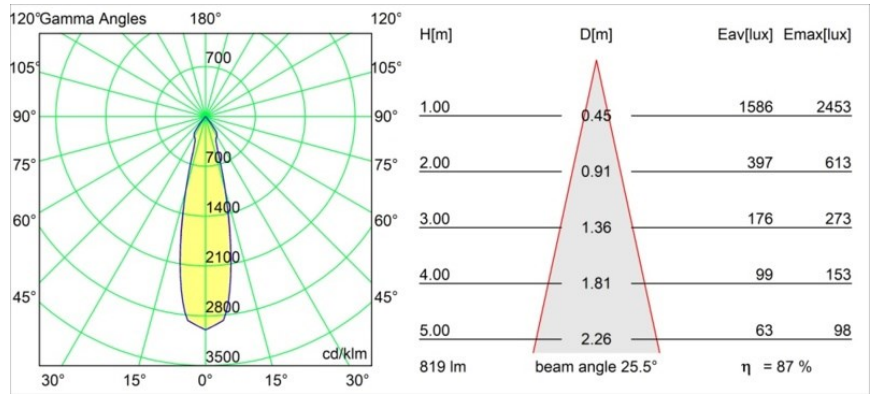

Lichtspreiding & Stralingsdiagram