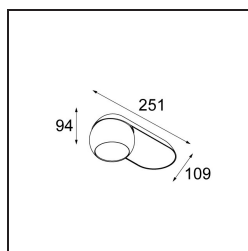

### Specificaties

Materiaal	11500376
Type Lichtbron	LED
LED type	CREE 1507
LED technologie	Led-COB
CRI	Min. 90
Kleurtemperatuur	3000K
Levensduur	L80B20 bij 50.000 Uur
Lamp inbegrepen	Ja
Aantal Lichtbronnen	1
CIE-fluxcode	100 100 100 100 88
Binning (SDCM)	2
Lichtrichting	Omlaag
Optisch	Reflector
Ingangsspanning	230 V
Luminaire power (W)	8,5
Elektriciteitsklasse	I
IP-klasse	20
Gloeidraadtest (°C)	960
Protocol Voor Dimmen	Trailing-Edge
Binnen/Buiten	Binnen
Toepassing	Plafond, Wand
Montage	Opbouw
Verstelbaarheid	H 360° V 45°
Afstand tot Verlicht Voorwerp (m)	0,1
Primaire Kleur & Primaire Afwerking	Ezelgrijs, Structuur
Brutogewicht (g)	1340,0
Lumenoutput per lampunit (lm)	718
Efficiëntie (lm/W)	84
UGR	15
Opmerking	<ul style="list-style-type: none"> <li>• 4000K op verzoek</li> <li>• Magnetische reflector niet inbegrepen</li> <li>• 4000K op verzoek</li> <li>• Dit is geen compleet product. Magnetische reflector vereist.</li> <li>• Dit is geen compleet product. Magnetische reflector vereist.</li> </ul>