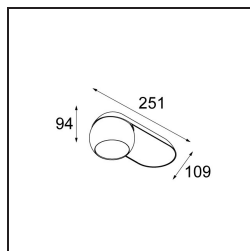

### Specifications

Materiale	11500376
Tipo di Sorgente	LED
Tipologia LED	CREE 1507
Tecnologie LED	COB
CRI	Min. 90
Temperatura di colore della luce	3000K
Vita utile	L80B20 @50.000 ore
Lampadina inclusa	Sì
Numero di fonte luminosa	1
Codice di flusso CIE	100 100 100 100 88
Binning (SDCM)	2
Direzione della luce	Diretta
Ottiche	Riflettore
Volt in ingresso	230V
Luminaire power (W)	8,5
Classificazione elettrica	I
Grado IP	20
Test filo a caldo (°C)	960
Protocollo di regolazione (Dimmer)	Taglio di fase
Interno/Esterno	Interno
Applicazione	Soffitto, Parete
Montaggio	Superficie
Orientabilità	H 360° V 45°
Distanza dall'oggetto illuminato (m)	0,1
Colore primario & Finitura primaria	Grigio asino, Strutturata
Peso lordo (g)	1340,0
Flusso luminoso per lampade (lm)	718
Efficienza (lm/W)	84
Livello abbagliamento	15