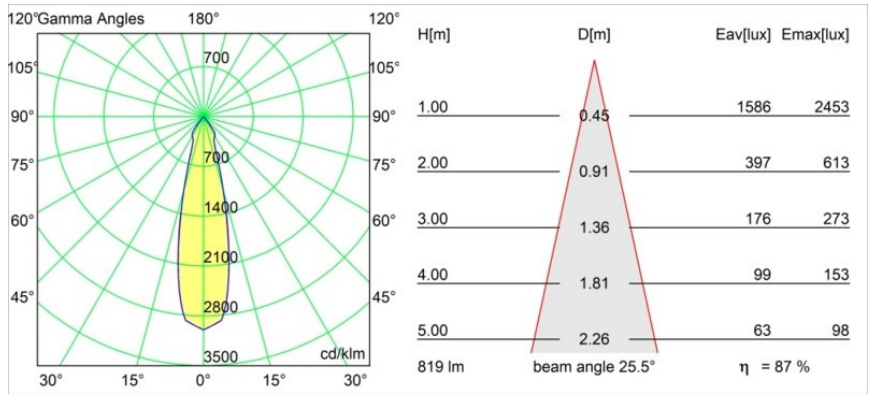

Distribution de Lumière & Schéma de Faisceau