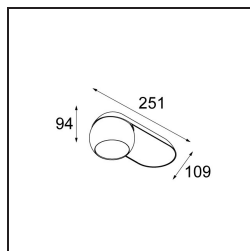

FFD_Marbul Surface Adjustable 109 1x LED 3000K Trailing Edge DI Donkey Grey Structure

Caractéristiques

Matériaux	11500376
Type de Source Lumineuse	LED
Type de LED	CREE 1507
Technologie LED	LED COB
CRI	Min. 90
Température de Couleur	3000K
Durée de Vie	L80B20 à 50 000 heures
Ampoule incluse	Oui
Nombre de Sources Lumineuses	1
Code de flux CIE	100 100 100 100 88
Groupement (SDCM)	2
Direction de la Lumière	Bas
Optique	Réflecteur
Tension d'Entrée	230 V
Luminaire power (W)	8,5
Classe Électrique	I
Indice de protection IP	20
Essai au fil incandescent (°C)	960
Protocole de Variation	Coupure en Fin de Phase
Intérieur/extérieur	Intérieur
Application	Plafond, Mur
Montage	En Surface
Ajustabilité	H 360° V 45°
Distance avec l'Objet Éclairé (m)	0,1
Couleur Principale & Finition Principale	Gris Souris, Structure
Poids brut (g)	1340,0
Flux lumineux par lampe (lm)	718
Efficacité (lm/W)	84
UGR	15