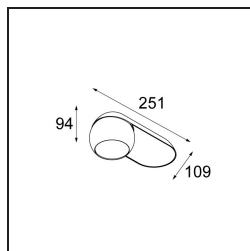

Spezifikationen

Material	11500376
Typ der Lichtquelle	LED
LED Typ	CREE 1507
LED-Technologie	COB-LED
CRI	Min. 90
Farbtemperatur	3000K
Lebensdauer	L80 B20 bei 50.000 Stunden
Leuchtmittel enthalten	Ja
Anzahl Lichtquellen	1
CIE-Fluxcode	100 100 100 100 88
Binning (SDCM)	2
Lichtrichtung	Abwärts
Optik	Reflektor
Eingangsspannung	230 V
Luminaire power (W)	8,5
Schutzklasse	I
Schutzart	20
Glühdrahtprüfung (°C)	960
Dimmprotokoll	Phasenabschrittdimmung
Innen/Außen	Innen
Anwendung	Decke, Wand
Montage	Aufbau
Verstellbarkeit	H 360° V 45°
Abstand zum beleuchteten Objekt (m)	0,1
Primärfarbe & Primäres Finish	Eselgrau, Strukturiert
Bruttogewicht (g)	1340,0
Lichtstrom pro Lampe (lm)	718
Effizienz (lm/W)	84
UGR	15
Bemerkung	<ul style="list-style-type: none"> • 4000K auf Anfrage • Magnetreflektor nicht enthalten • 4000K auf Anfrage • Dies ist kein vollständiges Produkt. Magnetreflektor erforderlich. • Dies ist kein vollständiges Produkt. Magnetreflektor erforderlich.

TM30 & CRI Diagramm

Lichtverteilung und Lichtverteilungskurve

Diagramm

Optisches Zubehör

- **10216830** Reflector 82 Super Spot Aluminium Anodised
- **10216930** Reflector 82 Super Spot Champagne Anodised
- **10217030** Reflector 82 Super Spot Gold Anodised
- **10217130** Reflector 82 Medium Aluminium Anodised
- **10217230** Reflector 82 Medium Champagne Anodised
- **10217330** Reflector 82 Medium Gold Anodised
- **10217430** Reflector 82 Flood Aluminium Anodised
- **10217530** Reflector 82 Flood Champagne Anodised
- **10217630** Reflector 82 Flood Gold Anodised