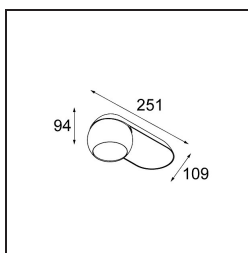

Spezifikationen

Material	11500376
Typ der Lichtquelle	LED
LED Typ	CREE 1507
LED-Technologie	COB-LED
CRI	Min. 90
Farbtemperatur	3000K
Lebensdauer	L80 B20 bei 50.000 Stunden
Leuchtmittel enthalten	Ja
Anzahl Lichtquellen	1
CIE-Fluxcode	100 100 100 100 88
Binning (SDCM)	2
Lichtrichtung	Abwärts
Optik	Reflektor
Eingangsspannung	230 V
Luminaire power (W)	8,5
Schutzklasse	I
Schutzart	20
Glühdrahtprüfung (°C)	960
Dimmprotokoll	Phasenabschrittdimmung
Innen/Außen	Innen
Anwendung	Decke, Wand
Montage	Aufbau
Verstellbarkeit	H 360° V 45°
Abstand zum beleuchteten Objekt (m)	0,1
Primärfarbe & Primäres Finish	Eselgrau, Strukturiert
Bruttogewicht (g)	1340,0
Lichtstrom pro Lampe (lm)	718
Effizienz (lm/W)	84
UGR	15
Bemerkung	<ul style="list-style-type: none"> • 4000K auf Anfrage • Magnetreflektor nicht enthalten • 4000K auf Anfrage • Dies ist kein vollständiges Produkt. Magnetreflektor erforderlich. • Dies ist kein vollständiges Produkt. Magnetreflektor erforderlich.

TM30 & CRI Diagramm

Lichtverteilung und Lichtverteilungskurve

Diagramm

Optisches Zubehör

- **10216830** Reflector 82 Super Spot Aluminium Anodised
- **10216930** Reflector 82 Super Spot Champagne Anodised
- **10217030** Reflector 82 Super Spot Gold Anodised
- **10217130** Reflector 82 Medium Aluminium Anodised
- **10217230** Reflector 82 Medium Champagne Anodised
- **10217330** Reflector 82 Medium Gold Anodised
- **10217430** Reflector 82 Flood Aluminium Anodised
- **10217530** Reflector 82 Flood Champagne Anodised
- **10217630** Reflector 82 Flood Gold Anodised