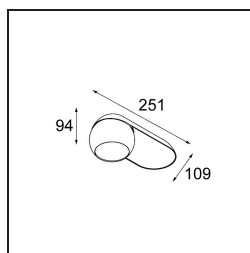

Datum
Klant
Project
Soort

*Marbul Surface Adjustable 109 1x LED 3000K Trailing Edge DI Black Structure*

**Specificaties**

Materiaal	11500332
Type Lichtbron	LED
LED type	CREE 1507
LED technologie	Led-COB
CRI	Min. 90
Kleurtemperatuur	3000K
Levensduur	L80B20 bij 50.000 Uur
Lamp inbegrepen	Ja
Aantal Lichtbronnen	1
CIE-fluxcode	100 100 100 100 88
Binning (SDCM)	2
Lichtrichting	Omlaag
Optisch	Reflector
Ingangsspanning	230 V
Luminaire power (W)	8,5
Elektriciteitsklasse	I
IP-klasse	20
Gloeidraadtest (°C)	960
Protocol Voor Dimmen	Trailing-Edge
Binnen/Buiten	Binnen
Toepassing	Plafond, Wand
Montage	Opbouw
Verstelbaarheid	H 360° V 45°
Afstand tot Verlicht Voorwerp (m)	0,1
Primaire Kleur & Primaire Afwerking	Zwart, Structuur
Brutogewicht (g)	1340,0
Lumenoutput per lampunit (lm)	718
Efficiëntie (lm/W)	84
UGR	15