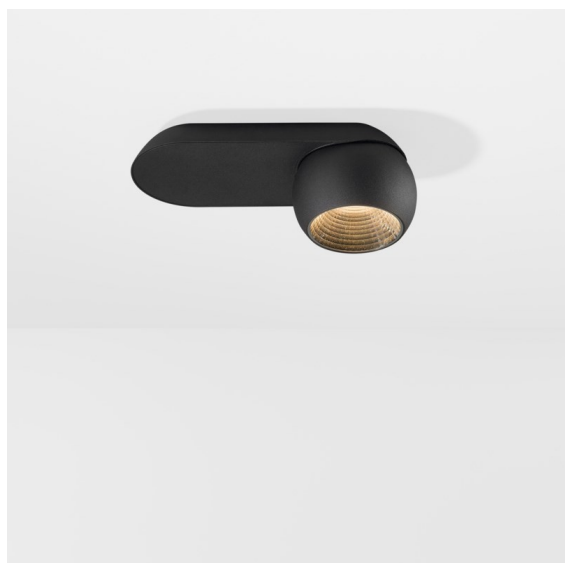

Datum
Klant
Project
Soort

*Marbul Surface Adjustable 109 1x LED 3000K Trailing Edge DI Black Structure*

**Specificaties**

Materiaal	11500332
Type Lichtbron	LED
LED type	CREE 1507
LED technologie	Led-COB
CRI	Min. 90
Kleurtemperatuur	3000K
Levensduur	L80B20 bij 50.000 Uur
Lamp inbegrepen	Ja
Aantal Lichtbronnen	1
CIE-fluxcode	100 100 100 100 88
Binning (SDCM)	2
Lichtrichting	Omlaag
Optisch	Reflector
Ingangsspanning	230 V
Luminaire power (W)	8,5
Elektriciteitsklasse	I
IP-klasse	20
Gloeidraadtest (°C)	960
Protocol Voor Dimmen	Trailing-Edge
Binnen/Buiten	Binnen
Toepassing	Plafond, Wand
Montage	Opbouw
Verstelbaarheid	H 360° V 45°
Afstand tot Verlicht Voorwerp (m)	0,1
Primaire Kleur & Primaire Afwerking	Zwart, Structuur
Brutogewicht (g)	1340,0
Lumenoutput per lampunit (lm)	718
Efficiëntie (lm/W)	84
UGR	15

- Opmerking
- 4000K op verzoek
  - Dit is geen volledig product. Ontdek hieronder de vereiste accessoires.
  - Magnetische reflector niet inbegrepen
  - 4000K op verzoek
  - Dit is geen compleet product. Magnetische reflector vereist.
  - Dit is geen compleet product. Magnetische reflector vereist.

Marbul is tijdloze, bolvormige accentverlichting. De pure geometrische vormen passen perfect in elk interieur. Waarom designers er helemaal weg van zijn? De aandacht voor details en de eenvoudige vormen creëren een minimalistisch, elegant en veelzijdig ontwerp voor iedereen die wil experimenteren met organische verlichting.