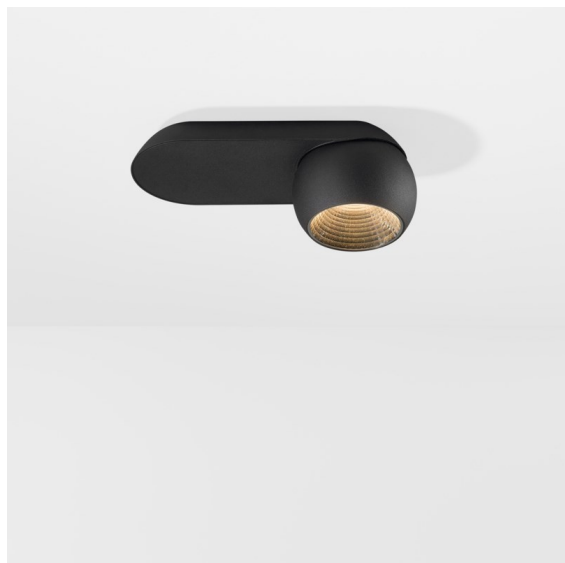

*Marbul Surface Adjustable 109 1x LED 3000K Trailing Edge DI Black Structure*

### Specifications

Materiale	11500332
Tipo di Sorgente	LED
Tipologia LED	CREE 1507
Tecnologie LED	COB
CRI	Min. 90
Temperatura di colore della luce	3000K
Vita utile	L80B20 @50.000 ore
Lampadina inclusa	Sì
Numero di fonte luminosa	1
Codice di flusso CIE	100 100 100 100 88
Binning (SDCM)	2
Direzione della luce	Diretta
Ottiche	Riflettore
Volt in ingresso	230V
Luminaire power (W)	8,5
Classificazione elettrica	I
Grado IP	20
Test filo a caldo (°C)	960
Protocollo di regolazione (Dimmer)	Taglio di fase
Interno/Esterno	Interno
Applicazione	Soffitto, Parete
Montaggio	Superficie
Orientabilità	H 360° V 45°
Distanza dall'oggetto illuminato (m)	0,1
Colore primario & Finitura primaria	Nero, Strutturata
Peso lordo (g)	1340,0
Flusso luminoso per lampade (lm)	718
Efficienza (lm/W)	84
Livello abbagliamento	15

Marbul è un apparecchio illuminante d'accento sferico e senza tempo. La sua forma geometrica pura lo rende facilmente integrabile in ogni ambiente. Perché i designer lo amano così tanto? L'attenzione ai dettagli e la semplicità della forma offrono un design minimalista, elegante e versatile per chi desidera sperimentare un'illuminazione organica.