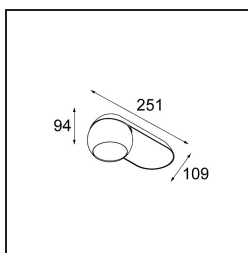

Marbul Surface Adjustable 109 1x LED 3000K Trailing Edge DI Black Structure

Caractéristiques

Matériaux	11500332
Type de Source Lumineuse	LED
Type de LED	CREE 1507
Technologie LED	LED COB
CRI	Min. 90
Température de Couleur	3000K
Durée de Vie	L80B20 à 50 000 heures
Ampoule incluse	Oui
Nombre de Sources Lumineuses	1
Code de flux CIE	100 100 100 100 88
Groupe ment (SDCM)	2
Direction de la Lumière	Bas
Optique	Réflecteur
Tension d'Entrée	230 V
Luminaire power (W)	8,5
Classe Électrique	I
Indice de protection IP	20
Essai au fil incandescent (°C)	960
Protocole de Variation	Coupe re en Fin de Phase
Intérieur/extérieur	Intérieur
Application	Plafond, Mur
Montage	En Surface
Ajustabilité	H 360° V 45°
Distance avec l'Objet Éclairé (m)	0,1
Couleur Principale & Finition Principale	Noir, Structure
Poids brut (g)	1340,0
Flux lumineux par lampe (lm)	718
Efficacité (lm/W)	84
UGR	15