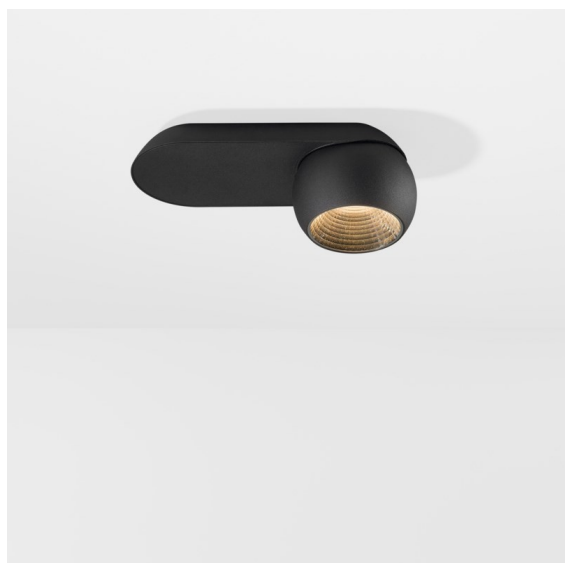

Marbul Surface Adjustable 109 1x LED 3000K Trailing Edge DI Black Structure

Caractéristiques

Matériaux	11500332
Type de Source Lumineuse	LED
Type de LED	CREE 1507
Technologie LED	LED COB
CRI	Min. 90
Température de Couleur	3000K
Durée de Vie	L80B20 à 50 000 heures
Ampoule incluse	Oui
Nombre de Sources Lumineuses	1
Code de flux CIE	100 100 100 100 88
Groupe ment (SDCM)	2
Direction de la Lumière	Bas
Optique	Réflecteur
Tension d'Entrée	230 V
Luminaire power (W)	8,5
Classe Électrique	I
Indice de protection IP	20
Essai au fil incandescent (°C)	960
Protocole de Variation	Coupe re en Fin de Phase
Intérieur/extérieur	Intérieur
Application	Plafond, Mur
Montage	En Surface
Ajustabilité	H 360° V 45°
Distance avec l'Objet Éclairé (m)	0,1
Couleur Principale & Finition Principale	Noir, Structure
Poids brut (g)	1340,0
Flux lumineux par lampe (lm)	718
Efficacité (lm/W)	84
UGR	15

Marbul est un luminaire d'accentuation sphérique et intemporel. Grâce à sa géométrie pure, il s'adapte facilement à chaque intérieur. Pourquoi les designers l'aiment-ils tant ? Avec le souci du détail et la simplicité de la forme, il propose un design minimaliste, élégant et polyvalent pour ceux qui cherchent à expérimenter l'éclairage organique.