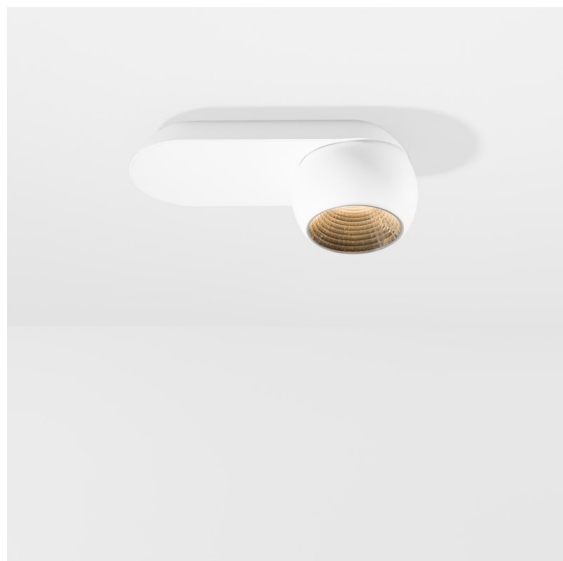

*Marbul Surface Adjustable 109 1x LED 3000K Trailing Edge DI White Structure*

**Specifications**

Materiale	11500309
Tipo di Sorgente	LED
Tipologia LED	CREE 1507
Tecnologie LED	COB
CRI	Min. 90
Temperatura di colore della luce	3000K
Vita utile	L80B20 @50.000 ore
Lampadina inclusa	Sì
Numero di fonte luminosa	1
Codice di flusso CIE	100 100 100 100 88
Binning (SDCM)	2
Direzione della luce	Diretta
Ottiche	Riflettore
Volt in ingresso	230V
Luminaire power (W)	8,5
Classificazione elettrica	I
Grado IP	20
Test filo a caldo (°C)	960
Protocollo di regolazione (Dimmer)	Taglio di fase
Interno/Esterno	Interno
Applicazione	Soffitto, Parete
Montaggio	Superficie
Orientabilità	H 360° V 45°
Distanza dall'oggetto illuminato (m)	0,1
Colore primario & Finitura primaria	Bianco, Strutturata
Peso lordo (g)	1340,0
Flusso luminoso per lampade (lm)	718
Efficienza (lm/W)	84
Livello abbagliamento	15

Marbul è un apparecchio illuminante d'accento sferico e senza tempo. La sua forma geometrica pura lo rende facilmente integrabile in ogni ambiente. Perché i designer lo amano così tanto? L'attenzione ai dettagli e la semplicità della forma offrono un design minimalista, elegante e versatile per chi desidera sperimentare un'illuminazione organica.