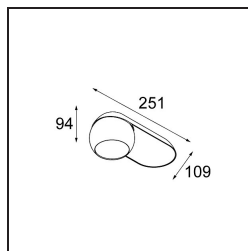

*Marbul Surface Adjustable 109 1x LED 3000K Trailing Edge DI White Structure*

**Specifications**

Materiale	11500309
Tipo di Sorgente	LED
Tipologia LED	CREE 1507
Tecnologie LED	COB
CRI	Min. 90
Temperatura di colore della luce	3000K
Vita utile	L80B20 @50.000 ore
Lampadina inclusa	Sì
Numero di fonte luminosa	1
Codice di flusso CIE	100 100 100 100 88
Binning (SDCM)	2
Direzione della luce	Diretta
Ottiche	Riflettore
Volt in ingresso	230V
Luminaire power (W)	8,5
Classificazione elettrica	I
Grado IP	20
Test filo a caldo (°C)	960
Protocollo di regolazione (Dimmer)	Taglio di fase
Interno/Esterno	Interno
Applicazione	Soffitto, Parete
Montaggio	Superficie
Orientabilità	H 360° V 45°
Distanza dall'oggetto illuminato (m)	0,1
Colore primario & Finitura primaria	Bianco, Strutturata
Peso lordo (g)	1340,0
Flusso luminoso per lampade (lm)	718
Efficienza (lm/W)	84
Livello abbagliamento	15