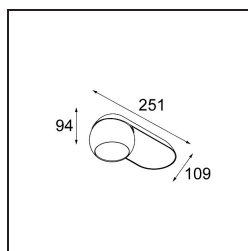

Marbul Surface Adjustable 109 1x LED 3000K Trailing Edge DI White Structure

Caractéristiques

Matériaux	11500309
Type de Source Lumineuse	LED
Type de LED	CREE 1507
Technologie LED	LED COB
CRI	Min. 90
Température de Couleur	3000K
Durée de Vie	L80B20 à 50 000 heures
Ampoule incluse	Oui
Nombre de Sources Lumineuses	1
Code de flux CIE	100 100 100 100 88
Groupe ment (SDCM)	2
Direction de la Lumière	Bas
Optique	Réflecteur
Tension d'Entrée	230 V
Luminaire power (W)	8,5
Classe Électrique	I
Indice de protection IP	20
Essai au fil incandescent (°C)	960
Protocole de Variation	Coupe re en Fin de Phase
Intérieur/extérieur	Intérieur
Application	Plafond, Mur
Montage	En Surface
Ajustabilité	H 360° V 45°
Distance avec l'Objet Éclairé (m)	0,1
Couleur Principale & Finition Principale	Blanc, Structure
Poids brut (g)	1340,0
Flux lumineux par lampe (lm)	718
Efficacité (lm/W)	84
UGR	15