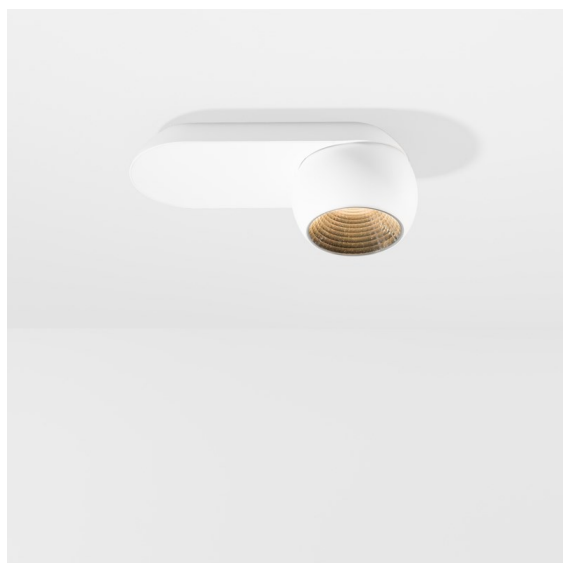

Marbul Surface Adjustable 109 1x LED 3000K Trailing Edge DI White Structure

Caractéristiques

Matériaux	11500309
Type de Source Lumineuse	LED
Type de LED	CREE 1507
Technologie LED	LED COB
CRI	Min. 90
Température de Couleur	3000K
Durée de Vie	L80B20 à 50 000 heures
Ampoule incluse	Oui
Nombre de Sources Lumineuses	1
Code de flux CIE	100 100 100 100 88
Groupe ment (SDCM)	2
Direction de la Lumière	Bas
Optique	Réflecteur
Tension d'Entrée	230 V
Luminaire power (W)	8,5
Classe Électrique	I
Indice de protection IP	20
Essai au fil incandescent (°C)	960
Protocole de Variation	Coupe re en Fin de Phase
Intérieur/extérieur	Intérieur
Application	Plafond, Mur
Montage	En Surface
Ajustabilité	H 360° V 45°
Distance avec l'Objet Éclairé (m)	0,1
Couleur Principale & Finition Principale	Blanc, Structure
Poids brut (g)	1340,0
Flux lumineux par lampe (lm)	718
Efficacité (lm/W)	84
UGR	15

Marbul est un luminaire d'accentuation sphérique et intemporel. Grâce à sa géométrie pure, il s'adapte facilement à chaque intérieur. Pourquoi les designers l'aiment-ils tant ? Avec le souci du détail et la simplicité de la forme, il propose un design minimaliste, élégant et polyvalent pour ceux qui cherchent à expérimenter l'éclairage organique.