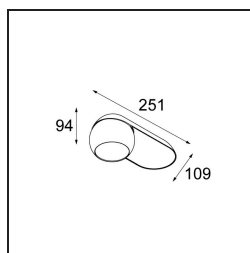

Datum
Klant
Project
Soort

Marbul Surface Adjustable 109 1x LED 2700K DALI DI Donkey Grey Structure

Specificaties

Materiaal	11500276
Type Lichtbron	LED
LED type	CREE 1507
LED technologie	Led-COB
CRI	Min. 90
Kleurtemperatuur	2700K
Levensduur	L80B20 bij 50.000 Uur
Lamp inbegrepen	Ja
Aantal Lichtbronnen	1
CIE-fluxcode	100 100 100 100 88
Binning (SDCM)	2
Lichtrichting	Omlaag
Optisch	Reflector
Ingangsspanning	230 V
Luminaire power (W)	8,5
Elektriciteitsklasse	I
IP-klasse	20
Gloeidraadtest (°C)	960
Protocol Voor Dimmen	DALI
DALI Standard	DALI-2
Binnen/Buiten	Binnen
Toepassing	Plafond, Wand
Montage	Opbouw
Verstelbaarheid	H 360° V 45°
Afstand tot Verlicht Voorwerp (m)	0,1
Primaire Kleur & Primaire Afwerking	Ezelgrijs, Structuur
Brutogewicht (g)	1340,0
Geleverde lumen (lm)	634
Efficiëntie (lm/W)	74
UGR	14
Opmerking	<ul style="list-style-type: none"> • 4000K op verzoek • Magnetische reflector niet inbegrepen • 4000K op verzoek • Dit is geen compleet product. Magnetische reflector vereist. • Dit is geen compleet product. Magnetische reflector vereist.