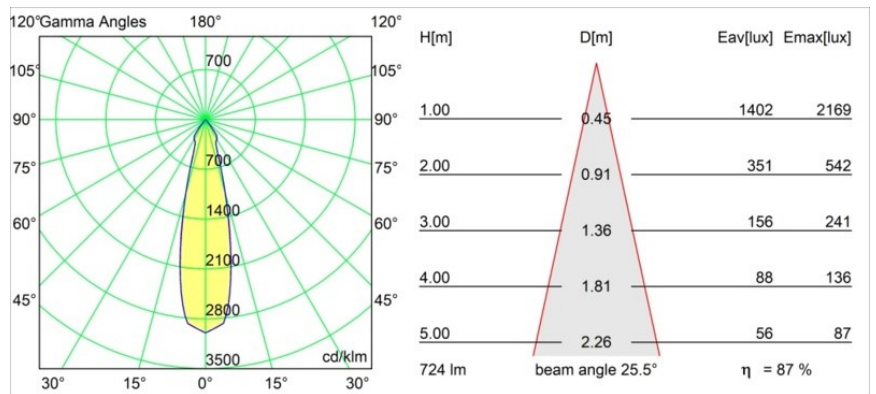

Lichtspreiding & Stralingsdiagram