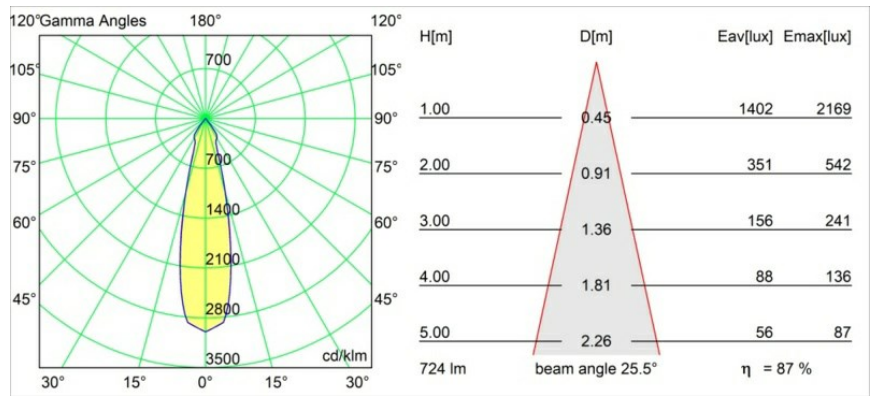

Lichtspreading & Stralingsdiagram