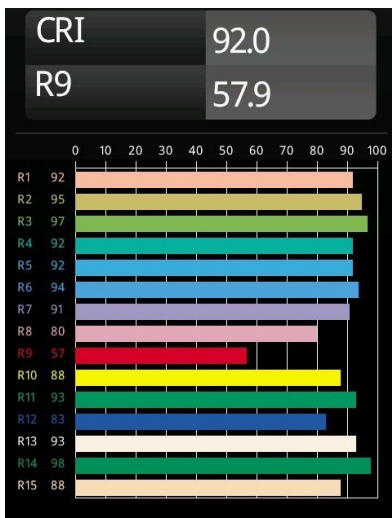

Datum
Klant
Project
Soort

FFD\_Marbul Surface Adjustable 109 1x LED 2700K DALI DI Donkey Grey Structure

### Specificaties

Materiaal	11500276
Type Lichtbron	LED
LED type	CREE 1507
LED technologie	Led-COB
CRI	Min. 90
Kleurtemperatuur	2700K
Levensduur	L80B20 bij 50.000 Uur
Lamp inbegrepen	Ja
Aantal Lichtbronnen	1
CIE-fluxcode	100 100 100 100 88
Binning (SDCM)	2
Lichtrichting	Omlaag
Optisch	Reflector
Ingangsspanning	230 V
Luminaire power (W)	8,5
Elektriciteitsklasse	I
IP-klasse	20
Gloeidraadtest (°C)	960
Protocol Voor Dimmen	DALI
DALI Standard	DALI-2
Binnen/Buiten	Binnen
Toepassing	Plafond, Wand
Montage	Opbouw
Verstelbaarheid	H 360° V 45°
Afstand tot Verlicht Voorwerp (m)	0,1
Primaire Kleur & Primaire Afwerking	Ezelgrijs, Structuur
Brutogewicht (g)	1340,0
Lumenoutput per lampunit (lm)	634
Efficiëntie (lm/W)	74
UGR	14
Opmerking	<ul style="list-style-type: none"> <li>• 4000K op verzoek</li> <li>• Magnetische reflector niet inbegrepen</li> <li>• 4000K op verzoek</li> <li>• Dit is geen compleet product. Magnetische reflector vereist.</li> <li>• Dit is geen compleet product. Magnetische reflector vereist.</li> </ul>

**TM30 & CRI Diagrammen**

**Lichtspreiding & Stralingsdiagram**

Diagrammen