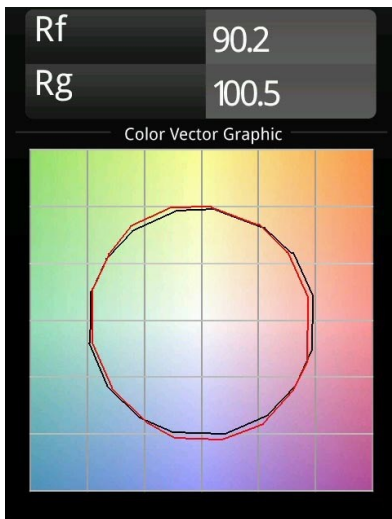

TM30 & CRI Diagrammen