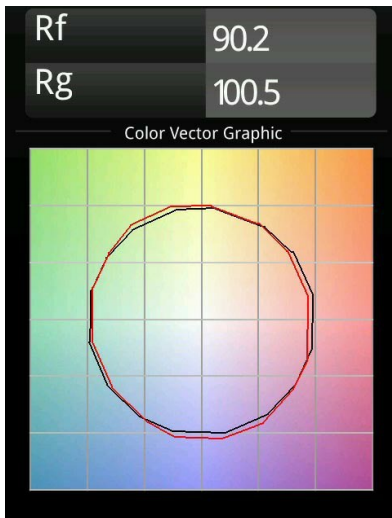

TM30 & CRI Diagrammen