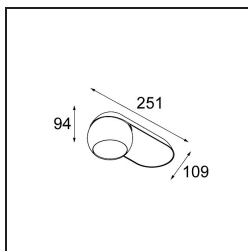

FFD_Marbul Surface Adjustable 109 1x LED 2700K DALI DI Donkey Grey Structure

Caractéristiques

| | |
|--|------------------------|
| Matériaux | 11500276 |
| Type de Source Lumineuse | LED |
| Type de LED | CREE 1507 |
| Technologie LED | LED COB |
| CRI | Min. 90 |
| Température de Couleur | 2700K |
| Durée de Vie | L80B20 à 50 000 heures |
| Ampoule incluse | Oui |
| Nombre de Sources Lumineuses | 1 |
| Code de flux CIE | 100 100 100 100 88 |
| Groupement (SDCM) | 2 |
| Direction de la Lumière | Bas |
| Optique | Réflecteur |
| Tension d'Entrée | 230 V |
| Luminaire power (W) | 8,5 |
| Classe Électrique | I |
| Indice de protection IP | 20 |
| Essai au fil incandescent (°C) | 960 |
| Protocole de Variation | DALI |
| DALI Standard | DALI-2 |
| Intérieur/extérieur | Intérieur |
| Application | Plafond, Mur |
| Montage | En Surface |
| Ajustabilité | H 360° V 45° |
| Distance avec l'Objet Éclairé (m) | 0,1 |
| Couleur Principale & Finition Principale | Gris Souris, Structure |
| Poids brut (g) | 1340,0 |
| Flux lumineux par lampe (lm) | 634 |
| Efficacité (lm/W) | 74 |
| UGR | 14 |