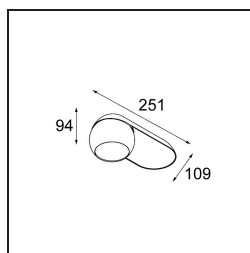

Datum
Klant
Project
Soort

Marbul Surface Adjustable 109 1x LED 2700K DALI DI Black Structure

Specificaties

Materiaal	11500232
Type Lichtbron	LED
LED type	CREE 1507
LED technologie	Led-COB
CRI	Min. 90
Kleurtemperatuur	2700K
Levensduur	L80B20 bij 50.000 Uur
Lamp inbegrepen	Ja
Aantal Lichtbronnen	1
CIE-fluxcode	100 100 100 100 88
Binning (SDCM)	2
Lichtrichting	Omlaag
Optisch	Reflector
Ingangsspanning	230 V
Luminaire power (W)	8,5
Elektriciteitsklasse	I
IP-klasse	20
Gloeidraadtest (°C)	960
Protocol Voor Dimmen	DALI
DALI Standard	DALI-2
Binnen/Buiten	Binnen
Toepassing	Plafond, Wand
Montage	Opbouw
Verstelbaarheid	H 360° V 45°
Afstand tot Verlicht Voorwerp (m)	0,1
Primaire Kleur & Primaire Afwerking	Zwart, Structuur
Brutogewicht (g)	1340,0
Lumenoutput per lampunit (lm)	634
Efficiëntie (lm/W)	74
UGR	14