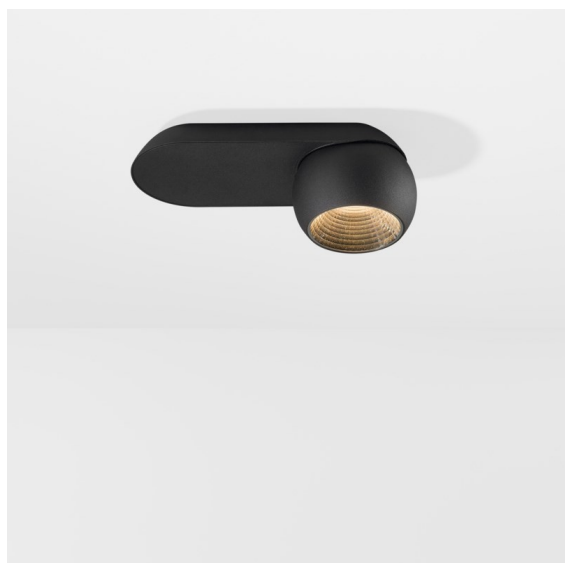

Datum
Klant
Project
Soort

Marbul Surface Adjustable 109 1x LED 2700K DALI DI Black Structure

Specificaties

Materiaal	11500232
Type Lichtbron	LED
LED type	CREE 1507
LED technologie	Led-COB
CRI	Min. 90
Kleurtemperatuur	2700K
Levensduur	L80B20 bij 50.000 Uur
Lamp inbegrepen	Ja
Aantal Lichtbronnen	1
CIE-fluxcode	100 100 100 100 88
Binning (SDCM)	2
Lichtrichting	Omlaag
Optisch	Reflector
Ingangsspanning	230 V
Luminaire power (W)	8,5
Elektriciteitsklasse	I
IP-klasse	20
Gloeidraadtest (°C)	960
Protocol Voor Dimmen	DALI
DALI Standard	DALI-2
Binnen/Buiten	Binnen
Toepassing	Plafond, Wand
Montage	Opbouw
Verstelbaarheid	H 360° V 45°
Afstand tot Verlicht Voorwerp (m)	0,1
Primaire Kleur & Primaire Afwerking	Zwart, Structuur
Brutogewicht (g)	1340,0
Lumenoutput per lampunit (lm)	634
Efficiëntie (lm/W)	74
UGR	14

Marbul is tijdloze, bolvormige accentverlichting. De pure geometrische vormen passen perfect in elk interieur. Waarom designers er helemaal weg van zijn? De aandacht voor details en de eenvoudige vormen creëren een minimalistisch, elegant en veelzijdig ontwerp voor iedereen die wil experimenteren met organische verlichting.